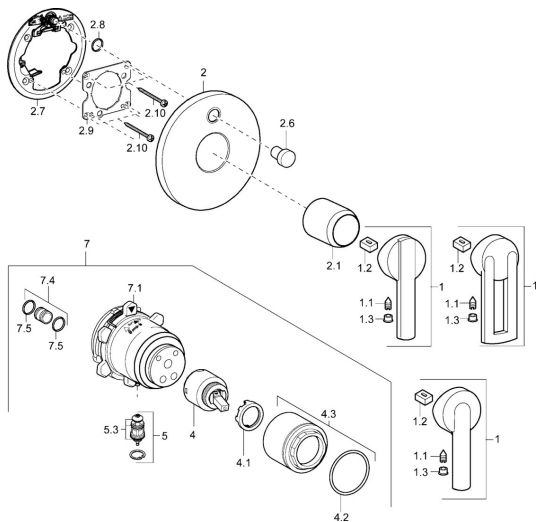

EAN: 4015474147010
static.hansa.com/4384950

Náhradné diely

SP43849500

	Názov	Kód
1	Ovládacia rukoväť Chróm Ukončené	43890005
1	Ovládacia rukoväť Chróm Ukončené	59913774
1	Ovládacia rukoväť Chróm Ukončené	43880003
1.1	Skrutka, M5x8, SW2.5	59904755
1.2	Klzné puzdro	59904778
1.3	Záslepka Sivá	59912112
2	Kryt príruby, d 48 mm Ukončené	59913079
2.1	Krytka Chróm Ukončené	59912885
2.6	Tlačidlo Chróm Ukončené	59912884
2.7	Prepínač Ukončené	59913036
2.8	O-kružok, d 7.65x1.78	59902337
2.9	[SK1669]	59913034
2.10	Skrutka, M4.5x80	59912890
4	Kartuš, 4.0 Classic	59912791
4.1	Temperature adjustment limiter Ukončené	59912799
4.2	O-kružok, d 40x2	59911507
4.3	Očné skrutka, M42x1, SW34 Ukončené	59912987
5	Prepínač	59912985
5.3	Tesnenie sada Ukončené	59912997
7	Funkčná jednotka, H/C reversed Ukončené	59912977
7	Funkčná jednotka Ukončené	59912901
7.1	Blind nut	59912984
7.2	Ventil	59912986
7.4	Pripojovacie šróbenie, (2014-)	59913885
7.5	O-kružok, d 14x2	59912982
N.I.	Nadstavňový segment, 20 mm	59912754
N.I.	Snap	59912926