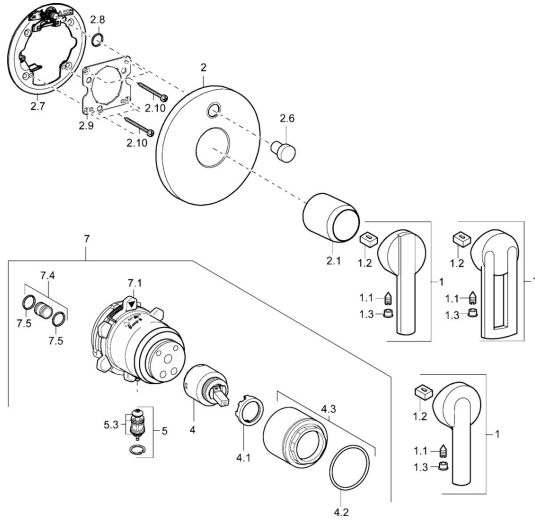

EAN: 4015474147010
static.hansa.com/43849500

Reserveonderdelen

SP43849500

	Naam	Code
1	Handel Chroom Stopgezet	43890005
1	Handel Chroom Stopgezet	59913774
1	Handel Chroom Stopgezet	43880003
1.1	Schroef, M5x8, SW2.5	59904755
1.2	Joint klassiek uitloop	59904778
1.3	Sierdop Grijs	59912112
2	Afdekplaat, d 48 mm Stopgezet	59913079
2.1	Kap Chroom Stopgezet	59912885
2.6	Push button Chroom Stopgezet	59912884
2.7	Omsteller Stopgezet	59913036
2.8	O-ring, d 7.65x1.78	59902337
2.9	Fixing plate	59913034
2.10	Schroef, M4.5x80	59912890
4	Binnenwerk, 4.0 Classic	59912791
4.1	Temperature adjustment limiter Stopgezet	59912799
4.2	O-ring, d 40x2	59911507
4.3	Schroefvoog, M42x1, SW34 Stopgezet	59912987
5	Omsteller	59912985
5.3	Dichting Stopgezet	59912997
7	Functional unit, H/C reversed Stopgezet	59912977
7	Functional unit Stopgezet	59912901
7.1	Blind nut	59912984
7.2	Klep	59912986
7.4	Aansluitnippel, (2014-)	59913885
7.5	O-ring, d 14x2	59912982
N.I.	Inbouwverlengstuk compleet, 20 mm	59912754
N.I.	Snap	59912926