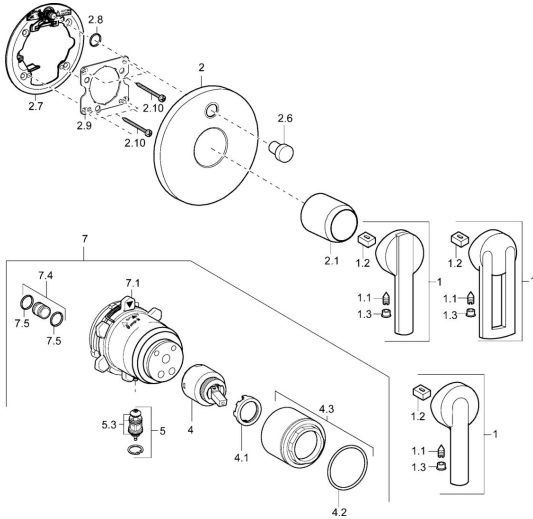

EAN: 4015474147010
static.hansa.com/43849500

Parti di ricambio

SP43849500

	Nome	Codice
1	Leva Cromo Fuori produzione	43890005
1	Leva Cromo Fuori produzione	59913774
1	Leva Cromo Fuori produzione	43880003
1.1	Screw, M5x8, SW2.5	59904755
1.2	Adattatore	59904778
1.3	Tappo Grigio	59912112
2	Piastra, d 48 mm Fuori produzione	59913079
2.1	Cappuccio Cromo Fuori produzione	59912885
2.6	Pulsante Cromo Fuori produzione	59912884
2.7	Deviatore Fuori produzione	59913036
2.8	O-ring, d 7.65x1.78	59902337
2.9	Fixing plate	59913034
2.10	Screw, M4.5x80	59912890
4	Cartuccia, 4.0 Classic	59912791
4.1	Temperature adjustment limiter Fuori produzione	59912799
4.2	O-ring, d 40x2	59911507
4.3	Vite eye, M42x1, SW34 Fuori produzione	59912987
5	Deviatore	59912985
5.3	Kit di guarnizione Fuori produzione	59912997
7	Unità funzionale, H/C reversed Fuori produzione	59912977
7	Unità funzionale Fuori produzione	59912901
7.1	Blind nut	59912984
7.2	Valvola	59912986
7.4	Niplo di collegamento, (2014-)	59913885
7.5	O-ring, d 14x2	59912982
N.I.	Prolunga, 20 mm	59912754
N.I.	Snap	59912926