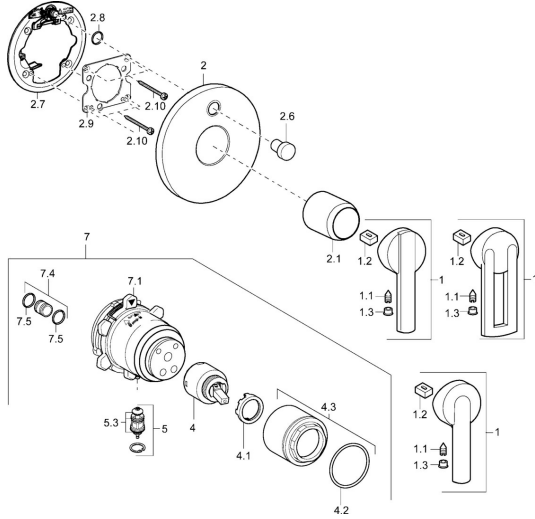

EAN: 4015474147010
static.hansa.com/43849500

Pièces de rechange

SP43849500

	Nom	Code
1	Levier Chrome Arrêté	43890005
1	Levier Chrome Arrêté	59913774
1	Levier Chrome Arrêté	43880003
1.1	Vis, M5x8, SW2.5	59904755
1.2	Kit de joints pour bec	59904778
1.3	Capuchon Gris	59912112
2	Rosaces, d 48 mm Arrêté	59913079
2.1	Chape Chrome Arrêté	59912885
2.6	Bouton brousse Chrome Arrêté	59912884
2.7	Inverseur Arrêté	59913036
2.8	Joint, d 7.65x1.78	59902337
2.9	Fixing plate	59913034
2.10	Vis, M4.5x80	59912890
4	Cartouche, 4.0 Classic	59912791
4.1	Temperature adjustment limiter Arrêté	59912799
4.2	Joint, d 40x2	59911507
4.3	Vis Loop, M42x1, SW34 Arrêté	59912987
5	Inverseur	59912985
5.3	Set de fixation pour bec Arrêté	59912997
7	Unité fonctionnelle, H/C reversed Arrêté	59912977
7	Unité fonctionnelle Arrêté	59912901
7.1	Blind nut	59912984
7.2	Vanne	59912986
7.4	Mamelon de raccordement, (2014-)	59913885
7.5	Joint, d 14x2	59912982
N.I.	Rallonge pour mitigeur encastrés, 20 mm	59912754
N.I.	Snap	59912926