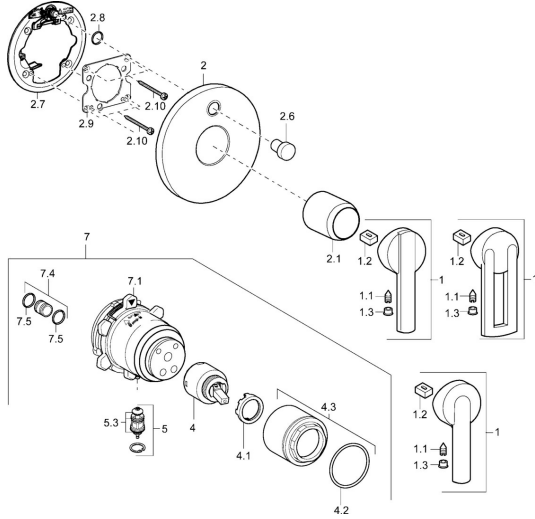

## Ersatzteile

### SP43849500

	Name	Art.-Nr.
1	Hebel Chrom <b>Ausgelaufen</b>	43890005
1	Hebel Chrom <b>Ausgelaufen</b>	59913774
1	Hebel Chrom <b>Ausgelaufen</b>	43880003
1.1	Schraube, M5x8, SW2.5	59904755
1.2	Kunststoffadapter	59904778
1.3	Dekorkappe Grau	59912112
2	Rosette, d 48 mm <b>Ausgelaufen</b>	59913079
2.1	Abdeckkappe Chrom <b>Ausgelaufen</b>	59912885
2.6	Druckknopf Chrom <b>Ausgelaufen</b>	59912884
2.7	Umsteller, automatisch <b>Ausgelaufen</b>	59913036
2.8	O-Ring, d 7.65x1.78	59902337
2.9	Befestigungsplatte	59913034
2.10	Schraube, M4.5x80	59912890
4	Kartusche, 4.0 Classic	59912791
4.1	Temperatur-Anschlagring <b>Ausgelaufen</b>	59912799
4.2	O-Ring, d 40x2	59911507
4.3	Ringschraube, M42x1, SW34 <b>Ausgelaufen</b>	59912987
5	Umstellung	59912985
5.3	Dichtungskit <b>Ausgelaufen</b>	59912997
7	Funktionseinheit, H/C reversed <b>Ausgelaufen</b>	59912977
7	Funktionseinheit <b>Ausgelaufen</b>	59912901
7.1	Überwurfmutter	59912984
7.2	Ventil	59912986
7.4	Anschlussnippel, (2014-)	59913885
7.5	O-Ring, d 14x2	59912982
N.I.	Verlängerungssatz, 20 mm	59912754
N.I.	Druckknopf	59912926