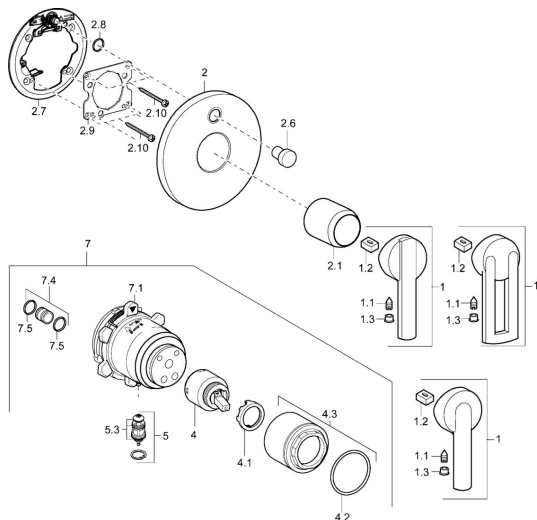

EAN: 4015474147010
static.hansa.com/43849500

Náhradní díly

SP43849500

	Název	Kód
1	Páka Chrom Ukončeno	43890005
1	Páka Chrom Ukončeno	59913774
1	Páka Chrom Ukončeno	43880003
1.1	Šroub, M5x8, SW2.5	59904755
1.2	Kluzné pouzdro (osazené)	59904778
1.3	Záslepka Šedá	59912112
2	Kryt příruby, d 48 mm Ukončeno	59913079
2.1	Krytka Chrom Ukončeno	59912885
2.6	Tlačítko Chrom Ukončeno	59912884
2.7	Přepínač Ukončeno	59913036
2.8	O-kroužek, d 7.65x1.78	59902337
2.9	Upevňovací deska	59913034
2.10	Šroub, M4.5x80	59912890
4	Kartuše, 4.0 Classic	59912791
4.1	Temperature adjustment limiter Ukončeno	59912799
4.2	O-kroužek, d 40x2	59911507
4.3	Oční šroub, M4x1, SW34 Ukončeno	59912987
5	Přepínač	59912985
5.3	Těsnící sada Ukončeno	59912997
7	Funkční jednotka, H/C reversed Ukončeno	59912977
7	Funkční jednotka Ukončeno	59912901
7.1	Blind nut	59912984
7.2	Ventilů	59912986
7.4	Přípojovací šroubení, (2014-)	59913885
7.5	O-kroužek, d 14x2	59912982
N.I.	Nástavec-sada, 20 mm	59912754
N.I.	Snap	59912926