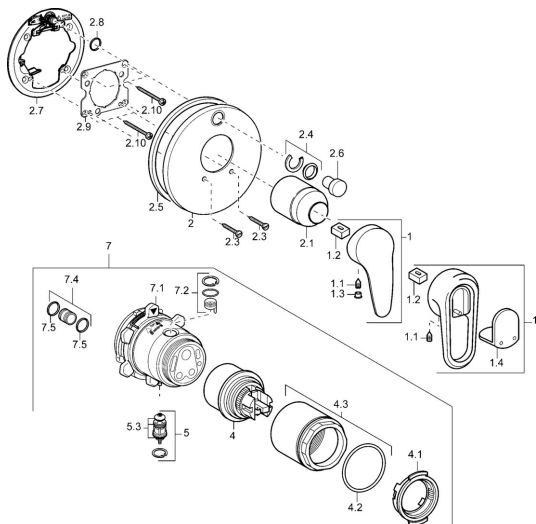

EAN: 4015474113480

static.hansa.com/4384904092

Náhradné diely

SP43849040

	Názov	Kód
1	Ovládacia rukoväť, L=99 mm, (-2011) Chróm	59913768
1	Ovládacia rukoväť Chróm/Saténová Ukončené	5990389592
1	Ovládacia rukoväť Chróm Ukončené	59913771
1	Ovládacia rukoväť Chróm/Saténová Ukončené	5990388292
1.1	Skrutka, M5x8, SW2.5	59904755
1.2	Klzné puzdro	59904778
1.3	Plug, hot/cold	59906705
1.4	Záslepka Ukončené	59911468
2	Krycí diel Chróm Ukončené	59912883
2	Krycí diel, d 170 mm Chróm Ukončené	59913077
2	Kryt príruby Chróm	59912929
2.1	Krytka Chróm	59904820
2.3	Skrutka, M5x25 Chróm	59912881
2.4	Krytka Eko drez-kapna	59912924
2.5	Gumové tesnenie	59913045
2.6	Snap	59912926
2.7	Fixing part	59912889
2.8	O-kružok, d 7.65x1.78	59902337
2.9	[SK1669]	59913034
2.10	Skrutka, M4.5x80	59912890
4	Kartuš, 4.8 eco	59904601
4.1	Hot water limiter	59904759
4.2	O-kružok, 50.52x1.78	59906841
4.3	Očné skrutka, M50x1, SW45	59912980
5	Prepínač	59912985
5.3	Tesnenie sada Ukončené	59912997
7	Funkčná jednotka Ukončené	59912907
7	Funkčná jednotka, 4.8 Ukončené	59912898
7.1	Blind nut	59912984
7.2	Ventil	59912986
7.4	Pripojovacie šróbenie, (2014-)	59913885
7.5	O-kružok, d 14x2	59912982
N.I.	Nadstavný segment, 20 mm	59912754