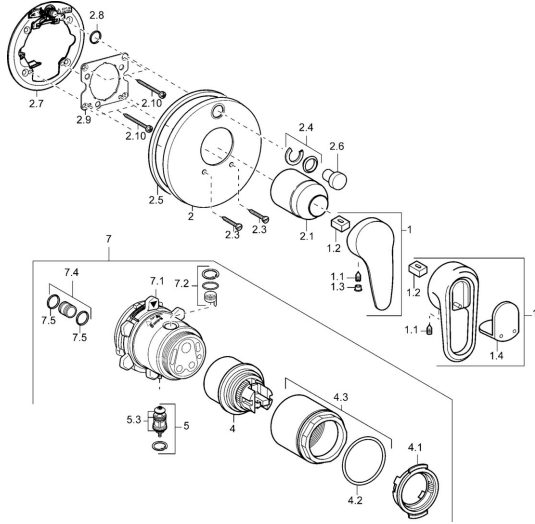

## Reserveonderdelen

### SP43849040

	Naam	Code
1	Hendel, L=99 mm, (-2011) Chroom	59913768
1	Hendel Chroom/Satijn <b>Stopgezet</b>	5990389592
1	Hendel Chroom <b>Stopgezet</b>	59913771
1	Hendel Chroom/Satijn <b>Stopgezet</b>	5990388292
1.1	Schroef, M5x8, SW2.5	59904755
1.2	Joint klassiek uitloop	59904778
1.3	Plug, hot/cold	59906705
1.4	Sierdop <b>Stopgezet</b>	59911468
2	Afdekplaat Chroom <b>Stopgezet</b>	59912883
2	Afdekplaat, d 170 mm Chroom <b>Stopgezet</b>	59913077
2	Afdekplaat Chroom	59912929
2.1	Kap Chroom	59904820
2.3	Schroef, M5x25 Chroom	59912881
2.4	Kapmet begrenzer keuken	59912924
2.5	Rubberen pakking	59913045
2.6	Snap	59912926
2.7	Fixing part	59912889
2.8	O-ring, d 7.65x1.78	59902337
2.9	Fixing plate	59913034
2.10	Schroef, M4.5x80	59912890
4	Binnenwerk, 4.8 eco	59904601
4.1	Hot water limiter	59904759
4.2	O-ring, 50.52x1.78	59906841
4.3	Schroefoog, M50x1, SW45	59912980
5	Omsteller	59912985
5.3	Dichting <b>Stopgezet</b>	59912997
7	Functional unit <b>Stopgezet</b>	59912907
7	Functional unit, 4.8 <b>Stopgezet</b>	59912898
7.1	Blind nut	59912984
7.2	Klep	59912986
7.4	Aansluitnippel, (2014-)	59913885
7.5	O-ring, d 14x2	59912982
N.I.	Inbouwverlengstuk compleet, 20 mm	59912754