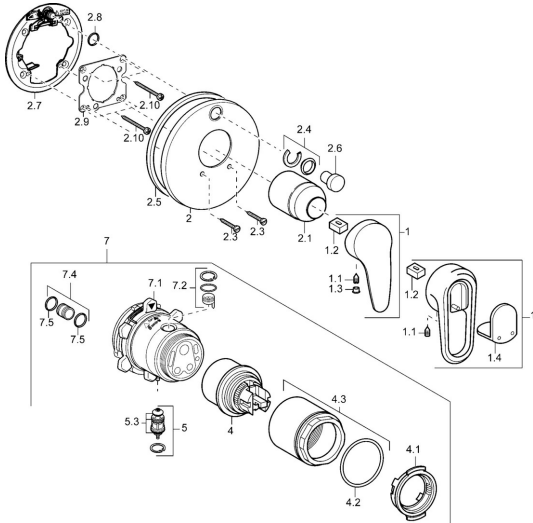

## Pièces de rechange

### SP43849040

	Nom	Code
1	Levier, L=99 mm, (-2011) Chrome	59913768
1	Levier Chrome/Satin <b>Arrêté</b>	5990389592
1	Levier Chrome <b>Arrêté</b>	59913771
1	Levier Chrome/Satin <b>Arrêté</b>	5990388292
1.1	Vis, M5x8, SW2.5	59904755
1.2	Kit de joints pour bec	59904778
1.3	Bouchon cache trou, hot/cold	59906705
1.4	Capuchon <b>Arrêté</b>	59911468
2	Rosaces Chrome <b>Arrêté</b>	59912883
2	Rosaces, d 170 mm Chrome <b>Arrêté</b>	59913077
2	Rosaces Chrome	59912929
2.1	Chape Chrome	59904820
2.3	Vis, M5x25 Chrome	59912881
2.4	Chape crantée	59912924
2.5	Joint en caoutchouc	59913045
2.6	Snap	59912926
2.7	Pièce de fixation	59912889
2.8	Joint, d 7.65x1.78	59902337
2.9	Fixing plate	59913034
2.10	Vis, M4.5x80	59912890
4	Cartouche, 4.8 eco	59904601
4.1	Hot water limiter	59904759
4.2	Joint, 50.52x1.78	59906841
4.3	Vis Loop, M50x1, SW45	59912980
5	Inverseur	59912985
5.3	Set de fixation pour bec <b>Arrêté</b>	59912997
7	Unité fonctionnelle <b>Arrêté</b>	59912907
7	Unité fonctionnelle, 4.8 <b>Arrêté</b>	59912898
7.1	Blind nut	59912984
7.2	Vanne	59912986
7.4	Mamelon de raccordement, (2014-)	59913885
7.5	Joint, d 14x2	59912982
N.I.	Rallonge pour mitigeur encastrés, 20 mm	59912754