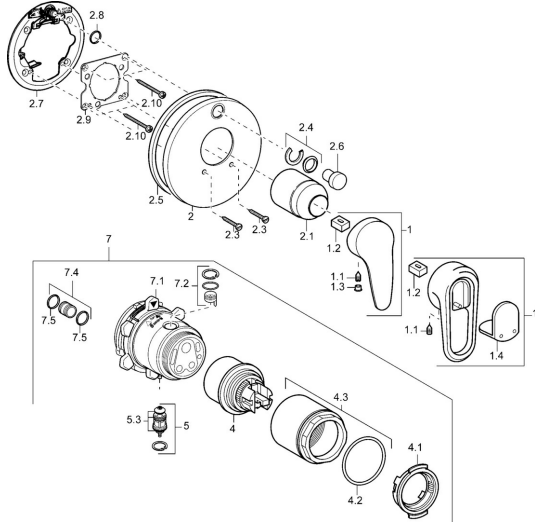

EAN: 4015474113480
static.hansa.com/4384904092

Ersatzteile

SP43849040

	Name	Art.-Nr.
1	Hebel, L=99 mm, (-2011) Chrom	59913768
1	Hebel Chrom/Seidenmatt Ausgelaufen	5990389592
1	Hebel Chrom Ausgelaufen	59913771
1	Hebel Chrom/Seidenmatt Ausgelaufen	5990388292
1.1	Schraube, M5x8, SW2.5	59904755
1.2	Kunststoffadapter	59904778
1.3	Blindstopfen, hot/cold	59906705
1.4	Dekorkappe Ausgelaufen	59911468
2	Deckplatte Chrom Ausgelaufen	59912883
2	Deckplatte, d 170 mm Chrom Ausgelaufen	59913077
2	Rosette Chrom	59912929
2.1	Abdeckkappe Chrom	59904820
2.3	Schraube, M5x25 Chrom	59912881
2.4	Begrenzungskappe	59912924
2.5	Gummidichtung	59913045
2.6	Druckknopf	59912926
2.7	Befestigungsteil	59912889
2.8	O-Ring, d 7.65x1.78	59902337
2.9	Befestigungsplatte	59913034
2.10	Schraube, M4.5x80	59912890
4	Kartusche, 4.8 eco	59904601
4.1	Warmwasser Begrenzer	59904759
4.2	O-Ring, 50.52x1.78	59906841
4.3	Ringschraube, M50x1, SW45	59912980
5	Umstellung	59912985
5.3	Dichtungskit Ausgelaufen	59912997
7	Funktionseinheit Ausgelaufen	59912907
7	Funktionseinheit, 4.8 Ausgelaufen	59912898
7.1	Überwurfmutter	59912984
7.2	Ventil	59912986
7.4	Anschlussnippel, (2014-)	59913885
7.5	O-Ring, d 14x2	59912982
N.I.	Verlängerungssatz, 20 mm	59912754