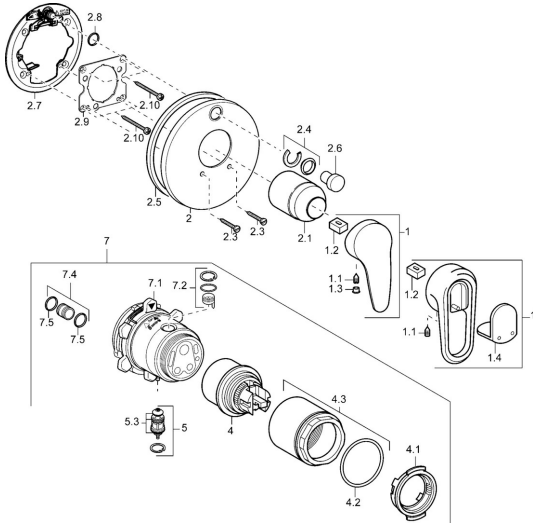

EAN: 4015474113466
static.hansa.com/43849040

Parti di ricambio

SP43849040

	Nome	Codice
1	Leva, L=99 mm, (-2011) Cromo	59913768
1	Leva Cromo/Satinato Fuori produzione	5990389592
1	Leva Cromo Fuori produzione	59913771
1	Leva Cromo/Satinato Fuori produzione	5990388292
1.1	Screw, M5x8, SW2.5	59904755
1.2	Adattatore	59904778
1.3	Tappo, hot/cold	59906705
1.4	Tappo Fuori produzione	59911468
2	Piastra Cromo Fuori produzione	59912883
2	Piastra, d 170 mm Cromo Fuori produzione	59913077
2	Piastra Cromo	59912929
2.1	Cappuccio Cromo	59904820
2.3	Screw, M5x25 Cromo	59912881
2.4	Pezzi di guida	59912924
2.5	Guarnizione di gomma	59913045
2.6	Snap	59912926
2.7	Fixing part	59912889
2.8	O-ring, d 7.65x1.78	59902337
2.9	Fixing plate	59913034
2.10	Screw, M4.5x80	59912890
4	Cartuccia, 4.8 eco	59904601
4.1	Hot water limiter	59904759
4.2	O-ring, 50.52x1.78	59906841
4.3	Vite eye, M50x1, SW45	59912980
5	Deviatore	59912985
5.3	Kit di guarnizione Fuori produzione	59912997
7	Unità funzionale Fuori produzione	59912907
7	Unità funzionale, 4.8 Fuori produzione	59912898
7.1	Blind nut	59912984
7.2	Valvola	59912986
7.4	Niplo di collegamento, (2014-)	59913885
7.5	O-ring, d 14x2	59912982
N.I.	Prolunga, 20 mm	59912754