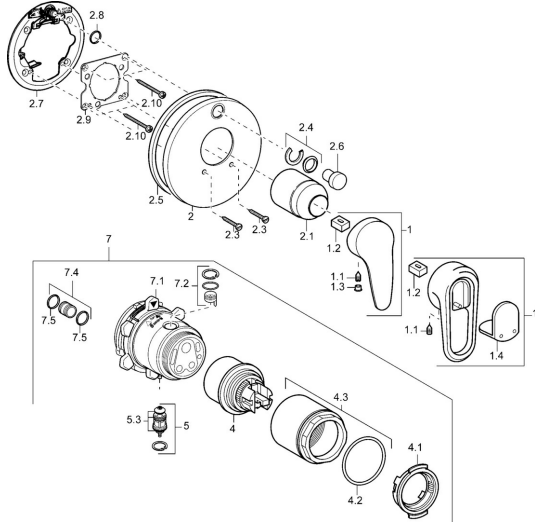

EAN: 4015474113466
static.hansa.com/43849040

Ersatzteile

SP43849040

	Name	Art.-Nr.
1	Hebel, L=99 mm, (-2011) Chrom	59913768
1	Hebel Chrom/Seidenmatt Ausgelaufen	5990389592
1	Hebel Chrom Ausgelaufen	59913771
1	Hebel Chrom/Seidenmatt Ausgelaufen	5990388292
1.1	Schraube, M5x8, SW2.5	59904755
1.2	Kunststoffadapter	59904778
1.3	Blindstopfen, hot/cold	59906705
1.4	Dekorkappe Ausgelaufen	59911468
2	Deckplatte Chrom Ausgelaufen	59912883
2	Deckplatte, d 170 mm Chrom Ausgelaufen	59913077
2	Rosette Chrom	59912929
2.1	Abdeckkappe Chrom	59904820
2.3	Schraube, M5x25 Chrom	59912881
2.4	Begrenzungskappe	59912924
2.5	Gummidichtung	59913045
2.6	Druckknopf	59912926
2.7	Befestigungsteil	59912889
2.8	O-Ring, d 7.65x1.78	59902337
2.9	Befestigungsplatte	59913034
2.10	Schraube, M4.5x80	59912890
4	Kartusche, 4.8 eco	59904601
4.1	Warmwasser Begrenzer	59904759
4.2	O-Ring, 50.52x1.78	59906841
4.3	Ringschraube, M50x1, SW45	59912980
5	Umstellung	59912985
5.3	Dichtungskit Ausgelaufen	59912997
7	Funktionseinheit Ausgelaufen	59912907
7	Funktionseinheit, 4.8 Ausgelaufen	59912898
7.1	Überwurfmutter	59912984
7.2	Ventil	59912986
7.4	Anschlussnippel, (2014-)	59913885
7.5	O-Ring, d 14x2	59912982
N.I.	Verlängerungssatz, 20 mm	59912754