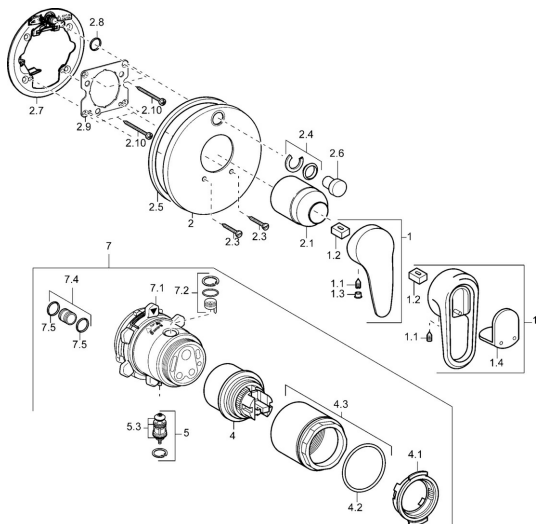

EAN: 4015474113466
static.hansa.com/43849040

Náhradní díly

SP43849040

	Název	Kód
1	Páka, L=99 mm, (-2011) Chrom	59913768
1	Páka Chrom/saténová Ukončeno	5990389592
1	Páka Chrom Ukončeno	59913771
1	Páka Chrom/saténová Ukončeno	5990388292
1.1	Šroub, M5x8, SW2.5	59904755
1.2	Kluzné pouzdro (osazené)	59904778
1.3	Plug, hot/cold	59906705
1.4	Žáslepka Ukončeno	59911468
2	Krycí díl Chrom Ukončeno	59912883
2	Krycí díl, d 170 mm Chrom Ukončeno	59913077
2	Kryt příruby Chrom	59912929
2.1	Krytka Chrom	59904820
2.3	Šroub, M5x25 Chrom	59912881
2.4	Krytka Eko dřez	59912924
2.5	Gumové těsnění	59913045
2.6	Snap	59912926
2.7	Upevňovací část	59912889
2.8	O-kroužek, d 7.65x1.78	59902337
2.9	Upevňovací deska	59913034
2.10	Šroub, M4.5x80	59912890
4	Kartuše, 4,8 eco	59904601
4.1	Hot water limiter	59904759
4.2	O-kroužek, 50.52x1.78	59906841
4.3	Oční šroub, M50x1, SW45	59912980
5	Přepínač	59912985
5.3	Těsnící sada Ukončeno	59912997
7	Funkční jednotka Ukončeno	59912907
7	Funkční jednotka, 4,8 Ukončeno	59912898
7.1	Blind nut	59912984
7.2	Ventilů	59912986
7.4	Připojovací šroubení, (2014-)	59913885
7.5	O-kroužek, d 14x2	59912982
N.I.	Nástavec-sada, 20 mm	59912754