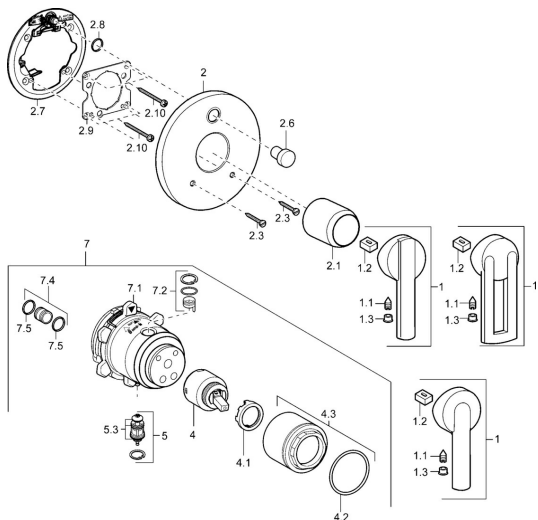

EAN: 4015474114616
static.hansa.com/43849000

Náhradné diely

SP43849000

	Názov	Kód
1	Ovládacia rukoväť Chróm Ukončené	43880003
1	Ovládacia rukoväť Chróm Ukončené	43890005
1	Ovládacia rukoväť Chróm Ukončené	59913774
1.1	Skrutka, M5x8, SW2.5	59904755
1.2	Klzné puzdro	59904778
1.3	Záslepka Sivá	59912112
2	Kryt príruby, d 48 mm Ukončené	59913079
2	Kryt príruby, d 135 / d 48 mm Chróm Ukončené	59912887
2.1	Krytka Chróm Ukončené	59912885
2.3	Skrutka, M5x25 Chróm	59912881
2.6	Tlačidlo Chróm Ukončené	59912884
2.7	Prepínač Ukončené	59913036
2.8	O-krúžok, d 7.65x1.78	59902337
2.9	[SK1669]	59913034
2.10	Skrutka, M4,5x80	59912890
4	Kartuš, 4.0 Classic	59912791
4.1	Temperature adjustment limiter Ukončené	59912799
4.2	O-krúžok, d 40x2	59911507
4.3	Očné skrutka, M42x1, SW34 Ukončené	59912987
5	Prepínač	59912985
5.3	Tesnenie sada Ukončené	59912997
7	Funkčná jednotka Ukončené	59912901
7	Funkčná jednotka, H/C reversed Ukončené	59912977
7.1	Blind nut	59912984
7.2	Ventil	59912986
7.4	Pripojovacie šróbenie, (2014-)	59913885
7.5	O-krúžok, d 14x2	59912982
N.I.	Nadstavňový segment, 20 mm	59912754