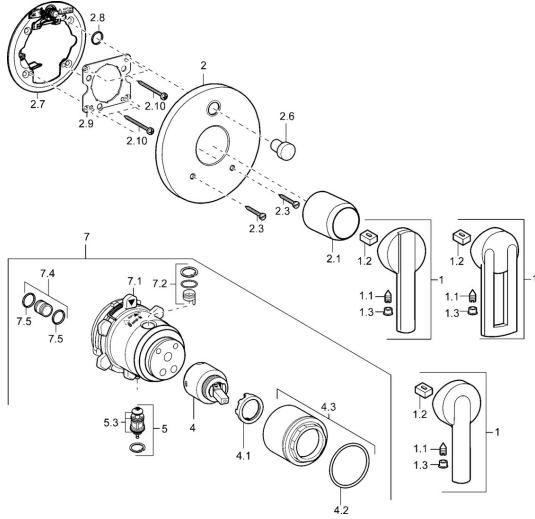

EAN: 4015474114616
static.hansa.com/43849000

Reserveonderdelen

SP43849000

	Naam	Code
1	Handel Chroom Stopgezet	43880003
1	Handel Chroom Stopgezet	43890005
1	Handel Chroom Stopgezet	59913774
1.1	Schroef, M5x8, SW2.5	59904755
1.2	Joint klassiek uitloop	59904778
1.3	Sierdop Grijs	59912112
2	Afdekplaat, d 48 mm Stopgezet	59913079
2	Afdekplaat, d 135 / d 48 mm Chroom Stopgezet	59912887
2.1	Kap Chroom Stopgezet	59912885
2.3	Schroef, M5x25 Chroom	59912881
2.6	Push button Chroom Stopgezet	59912884
2.7	Omsteller Stopgezet	59913036
2.8	O-ring, d 7.65x1.78	59902337
2.9	Fixing plate	59913034
2.10	Schroef, M4,5x80	59912890
4	Binnenwerk , 4.0 Classic	59912791
4.1	Temperature adjustment limiter Stopgezet	59912799
4.2	O-ring, d 40x2	59911507
4.3	Schroef, M4,2x1, SW34 Stopgezet	59912987
5	Omsteller	59912985
5.3	Dichting Stopgezet	59912997
7	Functional unit Stopgezet	59912901
7	Functional unit, H/C reversed Stopgezet	59912977
7.1	Blind nut	59912984
7.2	Klep	59912986
7.4	Aansluitnippel, (2014-)	59913885
7.5	O-ring, d 14x2	59912982
N.I.	Inbouwverlengstuk compleet, 20 mm	59912754