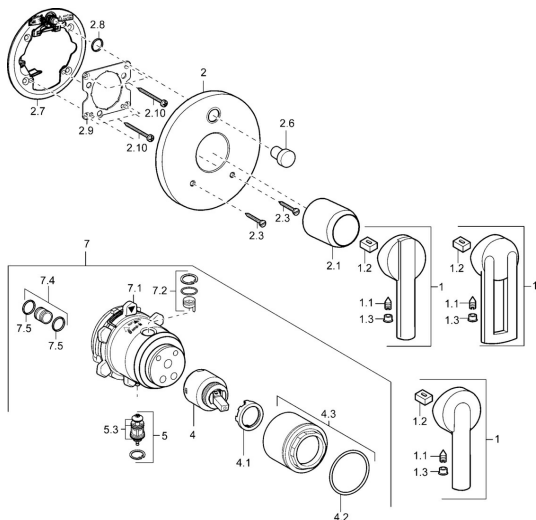

## Parti di ricambio

### SP43849000

	Nome	Codice
1	Leva Cromo <b>Fuori produzione</b>	43880003
1	Leva Cromo <b>Fuori produzione</b>	43890005
1	Leva Cromo <b>Fuori produzione</b>	59913774
1.1	Screw, M5x8, SW2.5	59904755
1.2	Adattatore	59904778
1.3	Tappo Grigio	59912112
2	Piastra, d 48 mm <b>Fuori produzione</b>	59913079
2	Piastra, d 135 / d 48 mm Cromo <b>Fuori produzione</b>	59912887
2.1	Cappuccio Cromo <b>Fuori produzione</b>	59912885
2.2	Screw, M5x25 Cromo	59912881
2.3	Pulsante Cromo <b>Fuori produzione</b>	59912884
2.6	Deviatore <b>Fuori produzione</b>	59913036
2.7	O-ring, d 7.65x1.78	59902337
2.8	Fixing plate	59913034
2.9	Screw, M4.5x80	59912890
2.10	Cartuccia, 4.0 Classic	59912791
4	Temperature adjustment limiter <b>Fuori produzione</b>	59912799
4.1	O-ring, d 40x2	59911507
4.2	Vite eye, M42x1, SW34 <b>Fuori produzione</b>	59912987
4.3	Deviatore	59912985
5	Kit di guarnizione <b>Fuori produzione</b>	59912997
5.3	Unità funzionale <b>Fuori produzione</b>	59912901
7	Unità funzionale, H/C reversed <b>Fuori produzione</b>	59912977
7.1	Blind nut	59912984
7.2	Valvola	59912986
7.4	Nipplo di collegamento, (2014-)	59913885
7.5	O-ring, d 14x2	59912982
N.I.	Prolunga, 20 mm	59912754