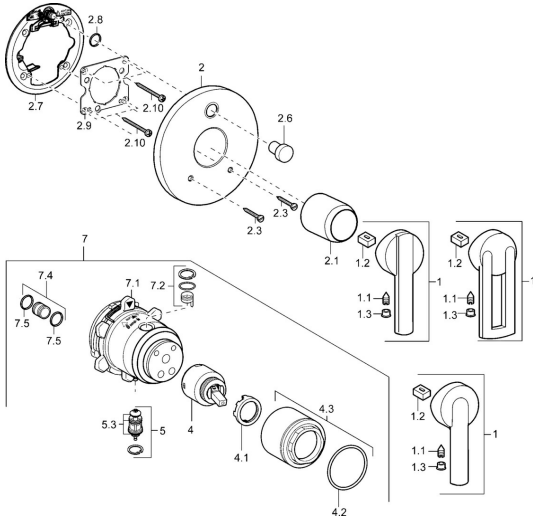

EAN: 4015474114616
static.hansa.com/43849000

Pièces de rechange

SP43849000

	Nom	Code
1	Levier Chrome Arrêté	43880003
1	Levier Chrome Arrêté	43890005
1	Levier Chrome Arrêté	59913774
1.1	Vis, M5x8, SW2.5	59904755
1.2	Kit de joints pour bec	59904778
1.3	Capuchon Gris	59912112
2	Rosaces, d 48 mm Arrêté	59913079
2	Rosaces, d 135 / d 48 mm Chrome Arrêté	59912887
2.1	Chape Chrome Arrêté	59912885
2.3	Vis, M5x25 Chrome	59912881
2.6	Bouton brousse Chrome Arrêté	59912884
2.7	Inverseur Arrêté	59913036
2.8	Joint, d 7.65x1.78	59902337
2.9	Fixing plate	59913034
2.10	Vis, M4,5x80	59912890
4	Cartouche, 4.0 Classic	59912791
4.1	Temperature adjustment limiter Arrêté	59912799
4.2	Joint, d 40x2	59911507
4.3	Vis Loop, M42x1, SW34 Arrêté	59912987
5	Inverseur	59912985
5.3	Set de fixation pour bec Arrêté	59912997
7	Unité fonctionnelle Arrêté	59912901
7	Unité fonctionnelle, H/C reversed Arrêté	59912977
7.1	Blind nut	59912984
7.2	Vanne	59912986
7.4	Mamelon de raccordement, (2014-)	59913885
7.5	Joint, d 14x2	59912982
N.I.	Rallonge pour mitigeur encastrés, 20 mm	59912754