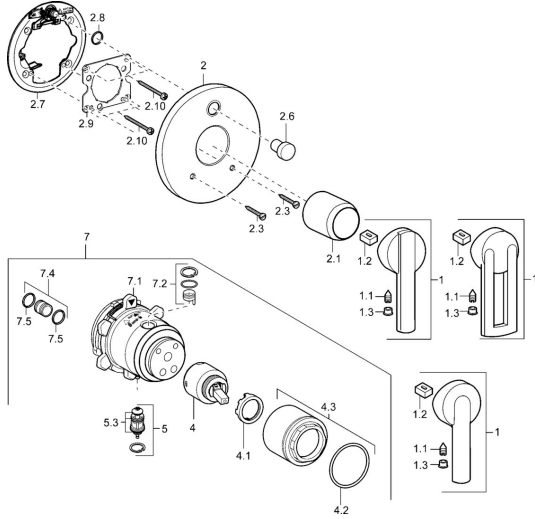

EAN: 4015474114616
static.hansa.com/43849000

Ersatzteile

SP43849000

	Name	Art.-Nr.
1	Hebel Chrom Ausgelaufen	43880003
1	Hebel Chrom Ausgelaufen	43890005
1	Hebel Chrom Ausgelaufen	59913774
1.1	Schraube, M5x8, SW2.5	59904755
1.2	Kunststoffadapter	59904778
1.3	Dekorkappe Grau	59912112
2	Rosette, d 48 mm Ausgelaufen	59913079
2	Rosette, d 135 / d 48 mm Chrom Ausgelaufen	59912887
2.1	Abdeckkappe Chrom Ausgelaufen	59912885
2.3	Schraube, M5x25 Chrom	59912881
2.6	Druckknopf Chrom Ausgelaufen	59912884
2.7	Umsteller, automatisch Ausgelaufen	59913036
2.8	O-Ring, d 7.65x1.78	59902337
2.9	Befestigungsplatte	59913034
2.10	Schraube, M4.5x80	59912890
4	Kartusche, 4.0 Classic	59912791
4.1	Temperatur-Anschlagring Ausgelaufen	59912799
4.2	O-Ring, d 40x2	59911507
4.3	Ringschraube, M42x1, SW34 Ausgelaufen	59912987
5	Umstellung	59912985
5.3	Dichtungskit Ausgelaufen	59912997
7	Funktionseinheit Ausgelaufen	59912901
7	Funktionseinheit, H/C reversed Ausgelaufen	59912977
7.1	Überwurfmutter	59912984
7.2	Ventil	59912986
7.4	Anschlussnippel, (2014-)	59913885
7.5	O-Ring, d 14x2	59912982
N.I.	Verlängerungssatz, 20 mm	59912754