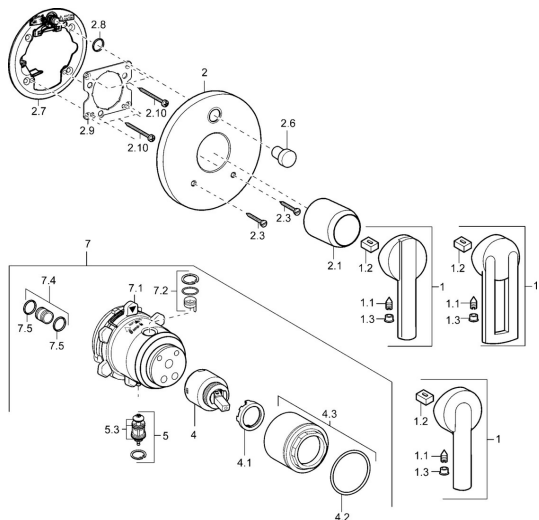

## Náhradní díly

### SP43849000

	Název	Kód
1	Páka Chrom <b>Ukončeno</b>	43880003
1	Páka Chrom <b>Ukončeno</b>	43890005
1	Páka Chrom <b>Ukončeno</b>	59913774
1.1	Šroub, M5x8, SW2.5	59904755
1.2	Kluzné pouzdro (osazené)	59904778
1.3	Záslepka Šedá	59912112
2	Kryt příruby, d 48 mm <b>Ukončeno</b>	59913079
2	Kryt příruby, d 135 / d 48 mm Chrom <b>Ukončeno</b>	59912887
2.1	Krytka Chrom <b>Ukončeno</b>	59912885
2.3	Šroub, M5x25 Chrom	59912881
2.6	Tlačítko Chrom <b>Ukončeno</b>	59912884
2.7	Přepínač <b>Ukončeno</b>	59913036
2.8	O-kroužek, d 7.65x1.78	59902337
2.9	Upevňovací deska	59913034
2.10	Šroub, M4.5x80	59912890
4	Kartuše, 4.0 Classic	59912791
4.1	Temperature adjustment limiter <b>Ukončeno</b>	59912799
4.2	O-kroužek, d 40x2	59911507
4.3	Oční šroub, M42x1, SW34 <b>Ukončeno</b>	59912987
5	Přepínač	59912985
5.3	Těsnící sada <b>Ukončeno</b>	59912997
7	Funkční jednotka <b>Ukončeno</b>	59912901
7	Funkční jednotka, H/C reversed <b>Ukončeno</b>	59912977
7.1	Blind nut	59912984
7.2	Ventilů	59912986
7.4	Připojovací šroubení, (2014-)	59913885
7.5	O-kroužek, d 14x2	59912982
N.I.	Nástavec-sada, 20 mm	59912754