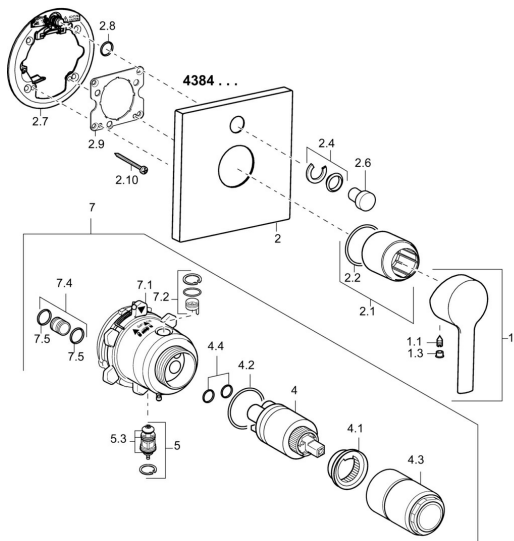

EAN: 4015474268098
static.hansa.com/43843583

Náhradné diely

SP43843583

	Názov	Kód
1	Ovládacia rukoväť Chróm	59913761
1.1	Skrutka, M5x8, SW2,5	59904755
1.3	Vymedzovacia vložka Chróm	59913762
2	Kryt príruby, 150x150 mm Chróm	59914004
2.1	Ružice Chróm	59912511
2.2	O-kružok, 41x3	59913215
2.4	Krytka Eko drez-kapna	59912924
2.6	Tlačidlo Chróm	59913656
2.7	Podložka	59913048
2.8	O-kružok, d 7.65x1.78	59902337
2.9	[SK1669]	59913034
2.10	Skrutka, M4.5x80	59912890
4	Kartuš, 3.5 Eco	59912324
4	Kartuš, 3.5 Classic	59913075
4.1	Temperature adjustment limiter	59912325
4.2	O-kružok, d 28.24x2.62 Ukončené	59912590
4.3	Skrutka rukáv, M38x1	59912115
4.3	O-kružok, d 10.10x1.60 Ukončené	59905072
5	Prepínač	59912985
5.3	Tesnenie sada Ukončené	59912997
7	Funkčná jednotka, H/C reversed	59912978
7	Funkčná jednotka, 3.5 Ukončené	59913379
7.1	Blind nut	59912984
7.2	Spätný ventil	59912990
7.4	Pripojovacie šróbenie, (2014-)	59913885
7.5	O-kružok, d 14x2	59912982
N.I.	Nadstavňový segment, 20 mm	59912754