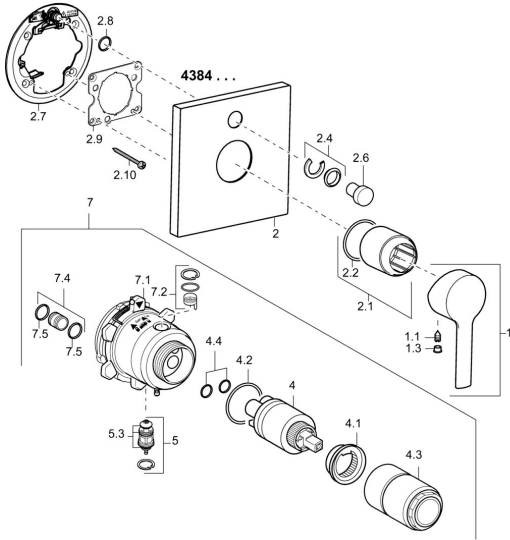

EAN: 4015474268098
static.hansa.com/43843583

Reserveonderdelen

SP43843583

	Naam	Code
1	Hendel Chroom	59913761
1.1	Schroef, M5x8, SW2.5	59904755
1.3	Binnendeel temperatuurhendel Chroom	59913762
2	Afdekplaat, 150x150 mm Chroom	59914004
2.1	Rosassen Chroom	59912511
2.2	O-ring, 41x3	59913215
2.4	Kapmet begrenzer keuken	59912924
2.6	Push button Chroom	59913656
2.7	Verstevigingsplaat	59913048
2.8	O-ring, d 7.65x1.78	59902337
2.9	Fixing plate	59913034
2.10	Schroef, M4,5x80	59912890
4	Binnenwerk, 3.5 Eco	59912324
4	Binnenwerk, 3.5 Classic	59913075
4.1	Temperature adjustment limiter	59912325
4.2	O-ring, d 28.24x2.62 Stopgezet	59912590
4.3	Schroef de mouw, M38x1	59912115
4.3	O-ring, d 10.10x1.60 Stopgezet	59905072
5	Omsteller	59912985
5.3	Dichting Stopgezet	59912997
7	Functional unit, H/C reversed	59912978
7	Functional unit, 3.5 Stopgezet	59913379
7.1	Blind nut	59912984
7.2	Tegendrukklep	59912990
7.4	Aansluitnippel, (2014-)	59913885
7.5	O-ring, d 14x2	59912982
N.I.	Inbouwverlengstuk compleet, 20 mm	59912754