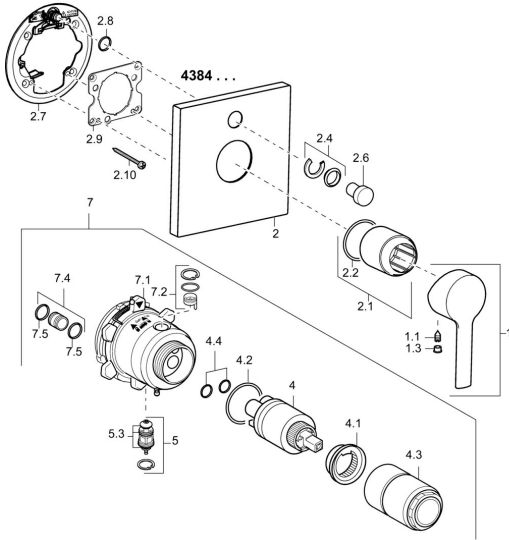

EAN: 4015474268098
static.hansa.com/43843583

Parti di ricambio

SP43843583

	Nome	Codice
1	Leva Cromo	59913761
1.1	Screw, M5x8, SW2.5	59904755
1.3	Spinotto Cromo	59913762
2	Piastra, 150x150 mm Cromo	59914004
2.1	Rosetta Cromo	59912511
2.2	O-ring, 41x3	59913215
2.4	Pezzi di guida	59912924
2.6	Pulsante Cromo	59913656
2.7	Base per fissaggio	59913048
2.8	O-ring, d 7.65x1.78	59902337
2.9	Fixing plate	59913034
2.10	Screw, M4.5x80	59912890
4	Cartuccia, 3.5 Eco	59912324
4	Cartuccia, 3.5 Classic	59913075
4.1	Temperature adjustment limiter	59912325
4.2	O-ring, d 28.24x2.62 Fuori produzione	59912590
4.3	Manicotto filettato, M38x1	59912115
4.3	O-ring, d 10.10x1.60 Fuori produzione	59905072
5	Deviatore	59912985
5.3	Kit di guarnizione Fuori produzione	59912997
7	Unità funzionale, H/C reversed	59912978
7	Unità funzionale, 3.5 Fuori produzione	59913379
7.1	Blind nut	59912984
7.2	Valvola di pressione Indietro	59912990
7.4	Niplo di collegamento, (2014-)	59913885
7.5	O-ring, d 14x2	59912982
N.I.	Prolunga, 20 mm	59912754