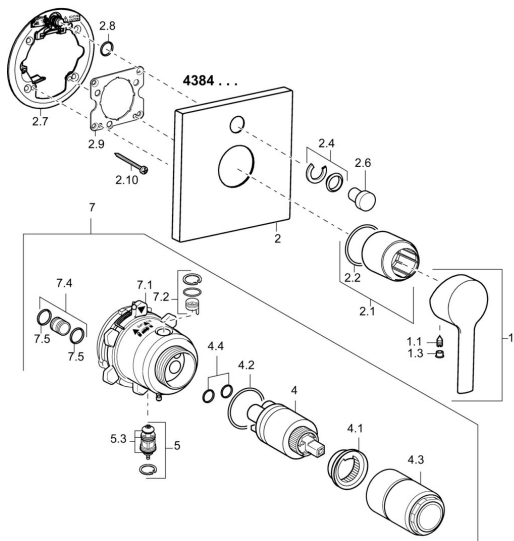

## Pièces de rechange

### SP43843583

	Nom	Code
1	Levier Chrome	59913761
1.1	Vis, M5x8, SW2.5	59904755
1.3	Butée de réglage Chrome	59913762
2	Rosaces, 150x150 mm Chrome	59914004
2.1	Rosace Chrome	59912511
2.2	Joint, 41x3	59913215
2.4	Chape crantée	59912924
2.6	Bouton brossé Chrome	59913656
2.7	Plaque de fixation	59913048
2.8	Joint, d 7.65x1.78	59902337
2.9	Fixing plate	59913034
2.10	Vis, M4.5x80	59912890
4	Cartouche, 3.5 Eco	59912324
4	Cartouche, 3.5 Classic	59913075
4.1	Temperature adjustment limiter	59912325
4.2	Joint, d 28.24x2.62 <b>Arrêté</b>	59912590
4.3	Douille à vis, M38x1	59912115
4.3	Joint, d 10.10x1.60 <b>Arrêté</b>	59905072
5	Inverseur	59912985
5.3	Set de fixation pour bec <b>Arrêté</b>	59912997
7	Unité fonctionnelle, H/C reversed	59912978
7	Unité fonctionnelle, 3.5 <b>Arrêté</b>	59913379
7.1	Blind nut	59912984
7.2	Vanne de contre-pression	59912990
7.4	Mamelon de raccordement, (2014-)	59913885
7.5	Joint, d 14x2	59912982
N.I.	Rallonge pour mitigeur encastrés, 20 mm	59912754