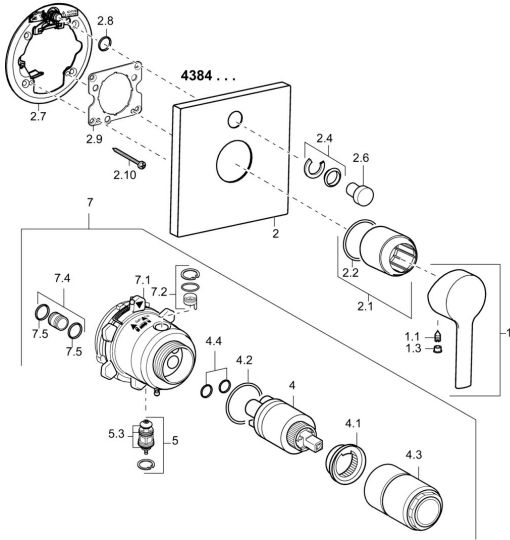

## Ersatzteile

### SP43843583

	Name	Art.-Nr.
1	Hebel Chrom	59913761
1.1	Schraube, M5x8, SW2.5	59904755
1.3	Blindstopfen Chrom	59913762
2	Rosette, 150x150 mm Chrom	59914004
2.1	Abdeckhülse Chrom	59912511
2.2	O-Ring, 41x3	59913215
2.4	Begrenzungskappe	59912924
2.6	Druckknopf Chrom	59913656
2.7	PVC-Befestigungsplatte	59913048
2.8	O-Ring, d 7.65x1.78	59902337
2.9	Befestigungsplatte	59913034
2.10	Schraube, M4.5x80	59912890
4	Kartusche, 3.5 Eco	59912324
4	Kartusche, 3.5 Classic	59913075
4.1	Temperatur-Anschlagring	59912325
4.2	O-Ring, d 28.24x2.62 <span style="background-color: #cccccc;">Ausgelaufen</span>	59912590
4.3	Schraubhülse, M38x1	59912115
4.3	O-Ring, d 10.10x1.60 <span style="background-color: #cccccc;">Ausgelaufen</span>	59905072
5	Umstellung	59912985
5.3	Dichtungskit <span style="background-color: #cccccc;">Ausgelaufen</span>	59912997
7	Funktionseinheit, H/C reversed	59912978
7	Funktionseinheit, 3.5 <span style="background-color: #cccccc;">Ausgelaufen</span>	59913379
7.1	Überwurfmutter	59912984
7.2	Gegendruckventil	59912990
7.4	Anschlussnippel, (2014-)	59913885
7.5	O-Ring, d 14x2	59912982
N.I.	Verlängerungssatz, 20 mm	59912754