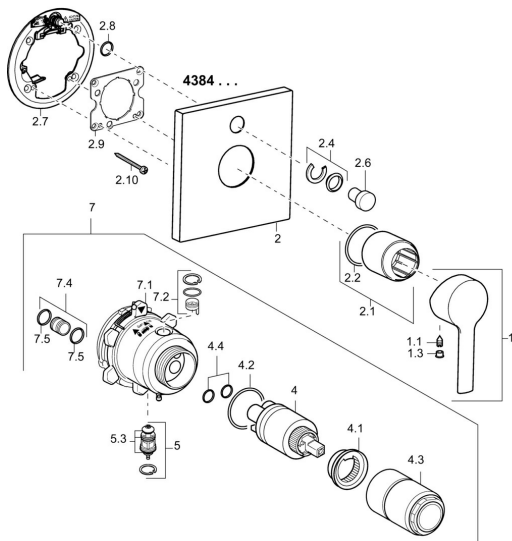

EAN: 4015474268098
static.hansa.com/43843583

Náhradní díly

SP43843583

	Název	Kód
1	Páka Chrom	59913761
1.1	Šroub, M5x8, SW2.5	59904755
1.3	Vymezovací vložka Chrom	59913762
2	Kryt příruby, 150x150 mm Chrom	59914004
2.1	Růžice Chrom	59912511
2.2	O-kroužek, 41x3	59913215
2.4	Krytka Eko dřez	59912924
2.6	Tlačítko Chrom	59913656
2.7	Upevňovací destička	59913048
2.8	O-kroužek, d 7.65x1.78	59902337
2.9	Upevňovací deska	59913034
2.10	Šroub, M4.5x80	59912890
4	Kartuše, 3.5 Eco	59912324
4	Kartuše, 3.5 Classic	59913075
4.1	Temperature adjustment limiter	59912325
4.2	O-kroužek, d 28.24x2.62 Ukončeno	59912590
4.3	Šroub rukáv, M38x1	59912115
4.3	O-kroužek, d 10.10x1.60 Ukončeno	59905072
5	Přepínač	59912985
5.3	Těsnící sada Ukončeno	59912997
7	Funkční jednotka, H/C reversed	59912978
7	Funkční jednotka, 3.5 Ukončeno	59913379
7.1	Blind nut	59912984
7.2	Zpětný ventil	59912990
7.4	Připojovací šroubení, (2014-)	59913885
7.5	O-kroužek, d 14x2	59912982
N.I.	Nástavec-sada, 20 mm	59912754