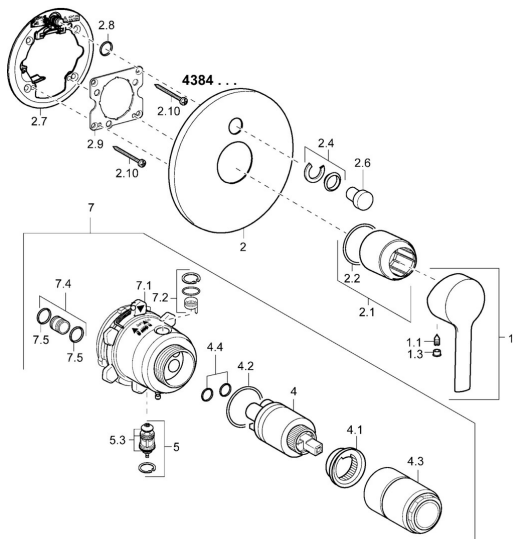

EAN: 4015474212893
static.hansa.com/43843573

Náhradné diely

SP43843573

	Názov	Kód
1	Ovládacia rukoväť Chróm	59913761
1.1	Skrutka, M5x8, SW2,5	59904755
1.3	Vymedzovacia vložka Chróm	59913762
2	Krycí diel, d 170 mm Chróm Ukončené	59913403
2.1	Ružice Chróm	59912511
2.2	O-kružok, 41x3	59913215
2.4	Krytka Eko drez-kapna	59912924
2.6	Tlačidlo Chróm	59913656
2.7	Podložka	59913048
2.8	O-kružok, d 7.65x1.78	59902337
2.9	[SK1669]	59913034
2.10	Skrutka, M4.5x80	59912890
4	Kartuš, 3.5 Classic	59913075
4	Kartuš, 3.5 Eco	59912324
4.1	Temperature adjustment limiter	59912325
4.2	O-kružok, d 28.24x2.62 Ukončené	59912590
4.3	Skrutka rukáv, M38x1	59912115
4.4	O-kružok, d 10.10x1.60 Ukončené	59905072
5	Prepínač	59912985
5.3	Tesnenie sada Ukončené	59912997
7	Funkčná jednotka, H/C reversed	59912978
7	Funkčná jednotka, 3.5 Ukončené	59913379
7.1	Blind nut	59912984
7.2	Spätný ventil	59912990
7.4	Pripojovacie šróbenie, (2014-)	59913885
7.5	O-kružok, d 14x2	59912982
N.I.	Nadstavňový segment, 20 mm	59912754