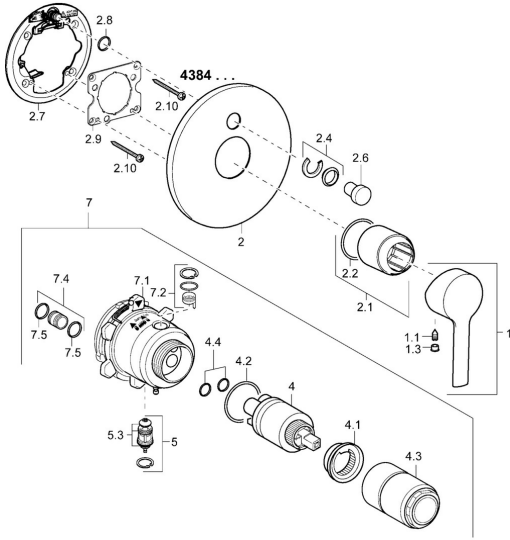

EAN: 4015474212893
static.hansa.com/43843573

Reserveonderdelen

SP43843573

	Naam	Code
1	Hendel Chroom	59913761
1.1	Schroef, M5x8, SW2.5	59904755
1.3	Binnendeel temperatuurhendel Chroom	59913762
2	Afdekplaat, d 170 mm Chroom Stopgezet	59913403
2.1	Rosassen Chroom	59912511
2.2	O-ring, 41x3	59913215
2.4	Kapmet begrenzer keuken	59912924
2.6	Push button Chroom	59913656
2.7	Verstevigingsplaat	59913048
2.8	O-ring, d 7.65x1.78	59902337
2.9	Fixing plate	59913034
2.10	Schroef, M4,5x80	59912890
4	Binnenwerk, 3.5 Classic	59913075
4	Binnenwerk, 3.5 Eco	59912324
4.1	Temperature adjustment limiter	59912325
4.2	O-ring, d 28.24x2.62 Stopgezet	59912590
4.3	Schroef de mouw, M38x1	59912115
4.4	O-ring, d 10.10x1.60 Stopgezet	59905072
5	Omsteller	59912985
5.3	Dichting Stopgezet	59912997
7	Functional unit, H/C reversed	59912978
7	Functional unit, 3.5 Stopgezet	59913379
7.1	Blind nut	59912984
7.2	Tegendrukklep	59912990
7.4	Aansluitnippel, (2014-)	59913885
7.5	O-ring, d 14x2	59912982
N.I.	Inbouwverlengstuk compleet, 20 mm	59912754