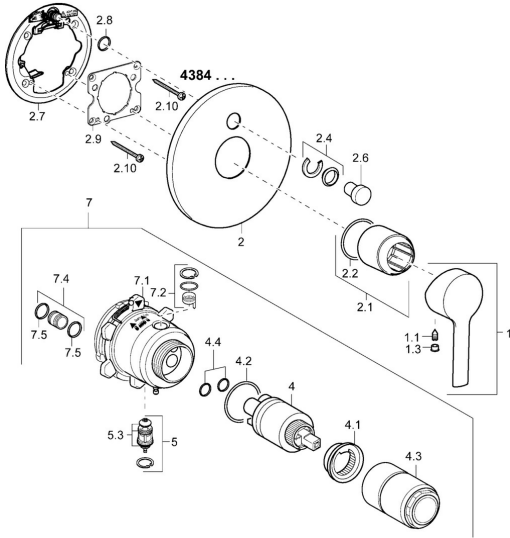

EAN: 4015474212893
static.hansa.com/43843573

Parti di ricambio

SP43843573

	Nome	Codice
1	Leva Cromo	59913761
1.1	Screw, M5x8, SW2.5	59904755
1.3	Spinotto Cromo	59913762
2	Piastra, d 170 mm Cromo Fuori produzione	59913403
2.1	Rosetta Cromo	59912511
2.2	O-ring, 41x3	59913215
2.4	Pezzi di guida	59912924
2.6	Pulsante Cromo	59913656
2.7	Base per fissaggio	59913048
2.8	O-ring, d 7.65x1.78	59902337
2.9	Fixing plate	59913034
2.10	Screw, M4.5x80	59912890
4	Cartuccia, 3.5 Classic	59913075
4	Cartuccia, 3.5 Eco	59912324
4.1	Temperature adjustment limiter	59912325
4.2	O-ring, d 28.24x2.62 Fuori produzione	59912590
4.3	Manicotto filettato, M38x1	59912115
4.4	O-ring, d 10.10x1.60 Fuori produzione	59905072
5	Deviatore	59912985
5.3	Kit di guarnizione Fuori produzione	59912997
7	Unità funzionale, H/C reversed	59912978
7	Unità funzionale, 3.5 Fuori produzione	59913379
7.1	Blind nut	59912984
7.2	Valvola di pressione Indietro	59912990
7.4	Niplo di collegamento, (2014-)	59913885
7.5	O-ring, d 14x2	59912982
N.I.	Prolunga, 20 mm	59912754