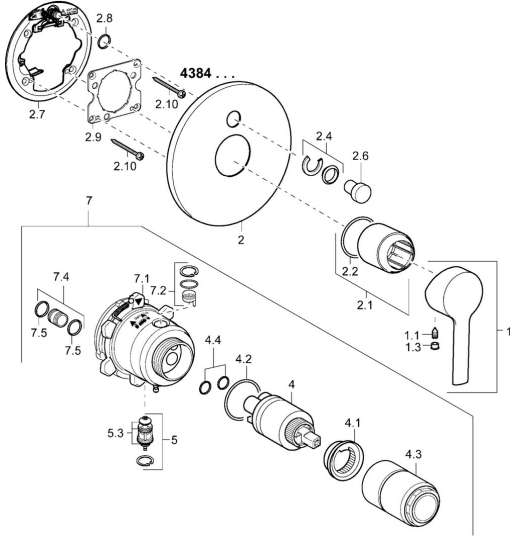

EAN: 4015474212893
static.hansa.com/43843573

Pièces de rechange

SP43843573

	Nom	Code
1	Levier Chrome	59913761
1.1	Vis, M5x8, SW2.5	59904755
1.3	Butée de réglage Chrome	59913762
2	Rosaces, d 170 mm Chrome Arrêté	59913403
2.1	Rosace Chrome	59912511
2.2	Joint, 41x3	59913215
2.4	Chape crantée	59912924
2.6	Bouton brossse Chrome	59913656
2.7	Plaque de fixation	59913048
2.8	Joint, d 7.65x1.78	59902337
2.9	Fixing plate	59913034
2.10	Vis, M4.5x80	59912890
4	Cartouche, 3.5 Classic	59913075
4	Cartouche, 3.5 Eco	59912324
4.1	Temperature adjustment limiter	59912325
4.2	Joint, d 28.24x2.62 Arrêté	59912590
4.3	Douille à vis, M38x1	59912115
4.4	Joint, d 10.10x1.60 Arrêté	59905072
5	Inverseur	59912985
5.3	Set de fixation pour bec Arrêté	59912997
7	Unité fonctionnelle, H/C reversed	59912978
7	Unité fonctionnelle, 3.5 Arrêté	59913379
7.1	Blind nut	59912984
7.2	Vanne de contre-pression	59912990
7.4	Mamelon de raccordement, (2014-)	59913885
7.5	Joint, d 14x2	59912982
N.I.	Rallonge pour mitigeur encastrés, 20 mm	59912754