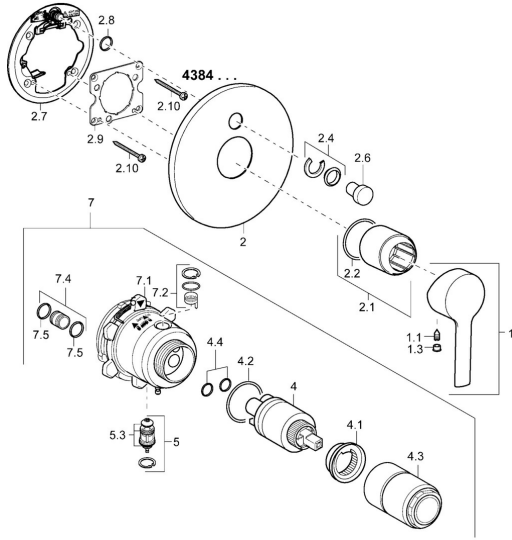

EAN: 4015474212893
static.hansa.com/43843573

Ersatzteile

SP43843573

	Name	Art.-Nr.
1	Hebel Chrom	59913761
1.1	Schraube, M5x8, SW2.5	59904755
1.3	Blindstopfen Chrom	59913762
2	Deckplatte, d 170 mm Chrom Ausgelaufen	59913403
2.1	Abdeckhülse Chrom	59912511
2.2	O-Ring, 41x3	59913215
2.4	Begrenzungskappe	59912924
2.6	Druckknopf Chrom	59913656
2.7	PVC-Befestigungsplatte	59913048
2.8	O-Ring, d 7.65x1.78	59902337
2.9	Befestigungsplatte	59913034
2.10	Schraube, M4.5x80	59912890
4	Kartusche, 3.5 Classic	59913075
4	Kartusche, 3.5 Eco	59912324
4.1	Temperatur-Anschlagring	59912325
4.2	O-Ring, d 28.24x2.62 Ausgelaufen	59912590
4.3	Schraubhülse, M38x1	59912115
4.4	O-Ring, d 10.10x1.60 Ausgelaufen	59905072
5	Umstellung	59912985
5.3	Dichtungskit Ausgelaufen	59912997
7	Funktionseinheit, H/C reversed	59912978
7	Funktionseinheit, 3.5 Ausgelaufen	59913379
7.1	Überwurfmutter	59912984
7.2	Gegendruckventil	59912990
7.4	Anschlussnippel, (2014-)	59913885
7.5	O-Ring, d 14x2	59912982
N.I.	Verlängerungssatz, 20 mm	59912754