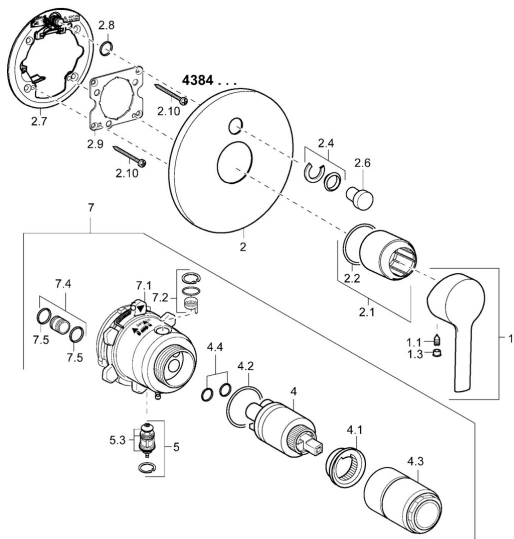

EAN: 4015474212893
static.hansa.com/43843573

Náhradní díly

SP43843573

	Název	Kód
1	Páka Chrom	59913761
1.1	Šroub, M5x8, SW2.5	59904755
1.3	Vymezovací vložka Chrom	59913762
2	Krycí díl, d 170 mm Chrom Ukončeno	59913403
2.1	Růžice Chrom	59912511
2.2	O-kroužek, 41x3	59913215
2.4	Krytka Eko dřez	59912924
2.6	Tlačítko Chrom	59913656
2.7	Upevňovací destička	59913048
2.8	O-kroužek, d 7.65x1.78	59902337
2.9	Upevňovací deska	59913034
2.10	Šroub, M4.5x80	59912890
4	Kartuše, 3.5 Classic	59913075
4	Kartuše, 3.5 Eco	59912324
4.1	Temperature adjustment limiter	59912325
4.2	O-kroužek, d 28.24x2.62 Ukončeno	59912590
4.3	Šroub rukáv, M38x1	59912115
4.4	O-kroužek, d 10.10x1.60 Ukončeno	59905072
5	Přepínač	59912985
5.3	Těsnící sada Ukončeno	59912997
7	Funkční jednotka, H/C reversed	59912978
7	Funkční jednotka, 3.5 Ukončeno	59913379
7.1	Blind nut	59912984
7.2	Zpětný ventil	59912990
7.4	Připojovací šroubení, (2014-)	59913885
7.5	O-kroužek, d 14x2	59912982
N.I.	Nástavec-sada, 20 mm	59912754