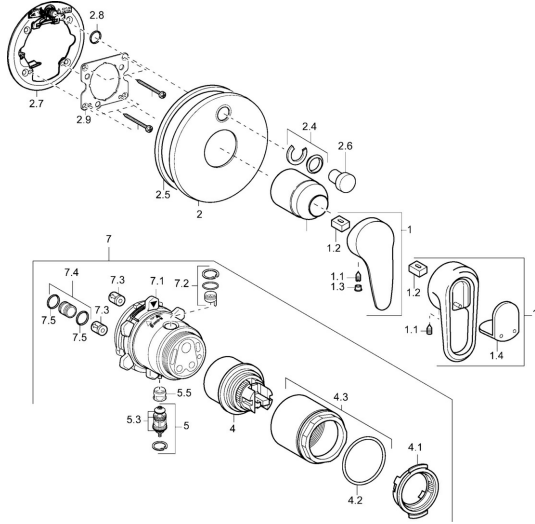

## Reserveonderdelen

### SP43843540

	Naam	Code
1	Hendel Chromom <b>Stopgezet</b>	59913771
1	Hendel, L=99 mm, (-2011) Chromom	59913768
1.1	Schroef, M5x8, SW2.5	59904755
1.2	Joint klassiek uitloop	59904778
1.3	Plug, hot/cold	59906705
1.4	Sierdop <b>Stopgezet</b>	59911468
2	Afdekplaat, d 170 mm Chromom <b>Stopgezet</b>	59913077
2.1	Kap Chromom	59904820
2.4	Kapmet begrenzer keuken	59912924
2.6	Snap	59912926
2.7	Fixing part	59912889
2.8	O-ring, d 7.65x1.78	59902337
2.9	Fixing plate	59913034
2.10	Schroef, M4,5x80	59912890
4	Binnenwerk, 4,8 eco	59904601
4.1	Hot water limiter	59904759
4.2	O-ring, 50.52x1.78	59906841
4.3	Schroefoog, M50x1, SW45	59912980
5	Omsteller	59912985
5.3	Dichting <b>Stopgezet</b>	59912997
5.5	Zetel	59912229
7	Functional unit <b>Stopgezet</b>	59912907
7	Functional unit, 4,8 <b>Stopgezet</b>	59912899
7.1	Blind nut	59912984
7.2	Klep	59912986
7.3	Terugslagklep	59905714
7.4	Aansluitnippel, (2014-)	59913885
7.5	O-ring, d 14x2	59912982
N.I.	Inbouwverlengstuk compleet, 20 mm	59912754