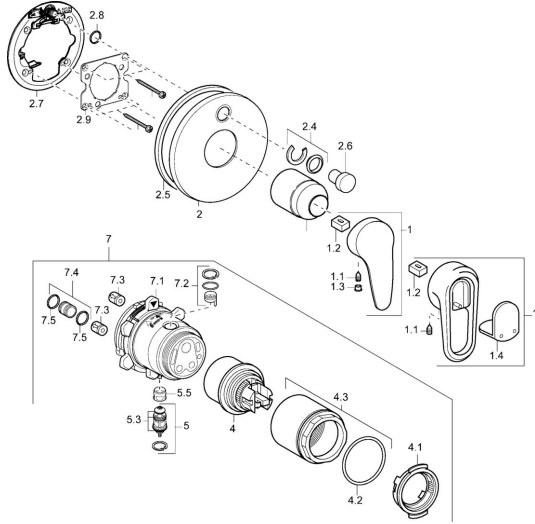

EAN: 4015474147454
static.hansa.com/43843540

Ersatzteile

SP43843540

	Name	Art.-Nr.
1	Hebel Chrom Ausgelaufen	59913771
1	Hebel, L=99 mm, (-2011) Chrom	59913768
1.1	Schraube, M5x8, SW2.5	59904755
1.2	Kunststoffadapter	59904778
1.3	Blindstopfen, hot/cold	59906705
1.4	Dekorkappe Ausgelaufen	59911468
2	Deckplatte, d 170 mm Chrom Ausgelaufen	59913077
2.1	Abdeckkappe Chrom	59904820
2.4	Begrenzungskappe	59912924
2.6	Druckknopf	59912926
2.7	Befestigungsteil	59912889
2.8	O-Ring, d 7.65x1.78	59902337
2.9	Befestigungsplatte	59913034
2.10	Schraube, M4.5x80	59912890
4	Kartusche, 4.8 eco	59904601
4.1	Warmwasser Begrenzer	59904759
4.2	O-Ring, 50.52x1.78	59906841
4.3	Ringschraube, M50x1, SW45	59912980
5	Umstellung	59912985
5.3	Dichtungskit Ausgelaufen	59912997
5.5	Sitz	59912229
7	Funktionseinheit Ausgelaufen	59912907
7	Funktionseinheit, 4.8 Ausgelaufen	59912899
7.1	Überwurfmutter	59912984
7.2	Ventil	59912986
7.3	Rückschlagventil	59905714
7.4	Anschlussnippel, (2014-)	59913885
7.5	O-Ring, d 14x2	59912982
N.I.	Verlängerungssatz, 20 mm	59912754