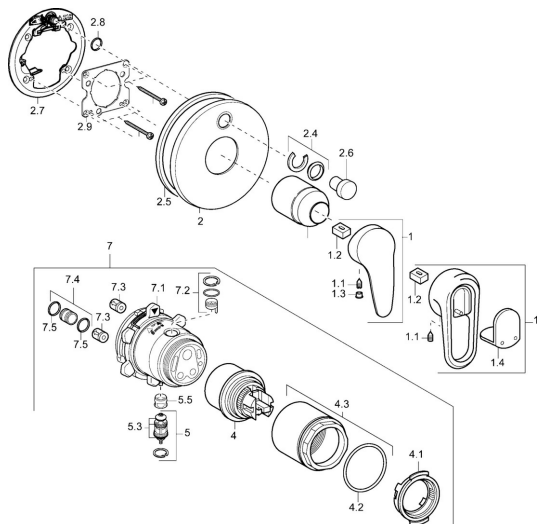

## Náhradní díly

### SP43843540

	Název	Kód
1	Páka Chrom <b>Ukončeno</b>	59913771
1	Páka, L=99 mm, (-2011) Chrom	59913768
1.1	Šroub, M5x8, SW2.5	59904755
1.2	Kluzné pouzdro (osazené)	59904778
1.3	Plug, hot/cold	59906705
1.4	Záslepka <b>Ukončeno</b>	59911468
2	Krycí díl, d 170 mm Chrom <b>Ukončeno</b>	59913077
2.1	Krytka Chrom	59904820
2.4	Krytka Eko dřez	59912924
2.6	Snap	59912926
2.7	Upevňovací část	59912889
2.8	O-kroužek, d 7.65x1.78	59902337
2.9	Upevňovací deska	59913034
2.10	Šroub, M4.5x80	59912890
4	Kartuše, 4.8 eco	59904601
4.1	Hot water limiter	59904759
4.2	O-kroužek, 50.52x1.78	59906841
4.3	Oční šroub, M50x1, SW45	59912980
5	Přepínač	59912985
5.3	Těsnící sada <b>Ukončeno</b>	59912997
5.5	Seat	59912229
7	Funkční jednotka <b>Ukončeno</b>	59912907
7	Funkční jednotka, 4.8 <b>Ukončeno</b>	59912899
7.1	Blind nut	59912984
7.2	Ventilů	59912986
7.3	Zpětný ventil	59905714
7.4	Připojovací šroubení, (2014-)	59913885
7.5	O-kroužek, d 14x2	59912982
N.I.	Nástavec-sada, 20 mm	59912754