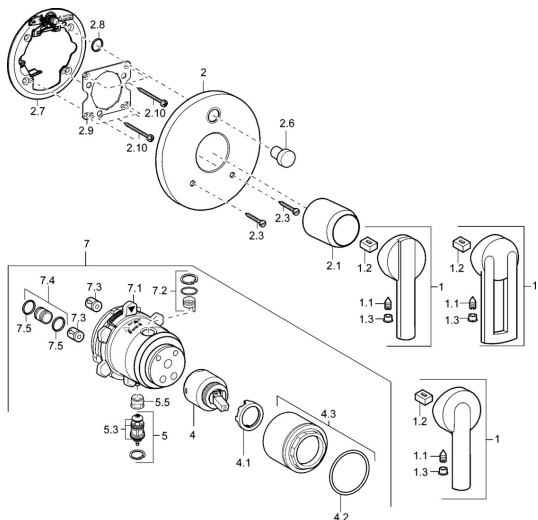

EAN: 4015474147034
static.hansa.com/43843500

Náhradné diely

SP43843000

	Názov	Kód
1	Ovládacia rukoväť Chróm Ukončené	43880003
1	Ovládacia rukoväť Chróm Ukončené	43890005
1	Ovládacia rukoväť Chróm Ukončené	59913774
1.1	Skrutka, M5x8, SW2.5	59904755
1.2	Klzné puzdro	59904778
1.3	Záslepka Sivá	59912112
2	Kryt príruby, d 135 / d 48 mm Chróm Ukončené	59912887
2	Kryt príruby, d 48 mm Ukončené	59913079
2.1	Krytka Chróm Ukončené	59912885
2.3	Skrutka, M5x25 Chróm	59912881
2.6	Tlačidlo Chróm Ukončené	59912884
2.7	Prepínač Ukončené	59913036
2.8	O-krúžok, d 7.65x1.78	59902337
2.9	[SK1669]	59913034
2.10	Skrutka, M4,5x80	59912890
4	Kartuš, 4.0 Classic	59912791
4.1	Temperature adjustment limiter Ukončené	59912799
4.2	O-krúžok, d 40x2	59911507
4.3	Očné skrutka, M42x1, SW34 Ukončené	59912987
5	Prepínač	59912985
5.3	Tesnenie sada Ukončene	59912997
5.5	[SK4426]	59912229
7	Funkčná jednotka, 4.0 Ukončené	59912902
7	Funkčná jednotka, H/C reversed Ukončené	59912977
7.1	Blind nut	59912984
7.2	Ventil	59912986
7.3	Spätný ventil	59905714
7.4	Pripojovacie šróbenie, (2014-)	59913885
7.5	O-krúžok, d 14x2	59912982
N.I.	Nadstavný segment, 20 mm	59912754