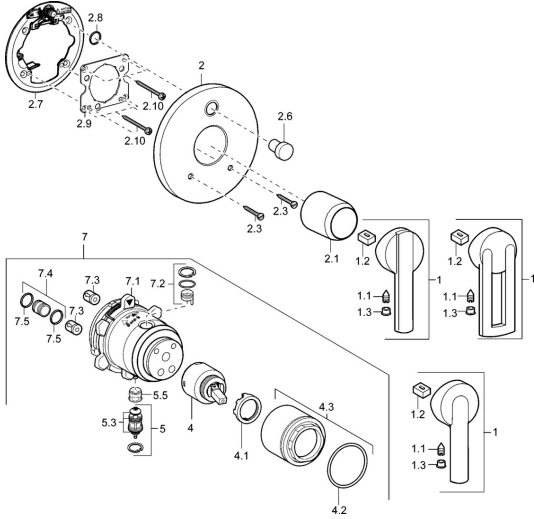

EAN: 4015474147034
static.hansa.com/43843500

Reserveonderdelen

SP43843000

	Naam	Code
1	Handel Chromom Stopgezet	43880003
1	Handel Chromom Stopgezet	43890005
1	Handel Chromom Stopgezet	59913774
1.1	Schroef, M5x8, SW2.5	59904755
1.2	Joint klassiek uitloop	59904778
1.3	Sierdop Grijs	59912112
2	Afdekplaat, d 135 / d 48 mm Chromom Stopgezet	59912887
2	Afdekplaat, d 48 mm Stopgezet	59913079
2.1	Kap Chromom Stopgezet	59912885
2.3	Schroef, M5x25 Chromom	59912881
2.6	Push button Chromom Stopgezet	59912884
2.7	Omsteller Stopgezet	59913036
2.8	O-ring, d 7.65x1.78	59902337
2.9	Fixing plate	59913034
2.10	Schroef, M4,5x80	59912890
4	Binnenwerk , 4.0 Classic	59912791
4.1	Temperature adjustment limiter Stopgezet	59912799
4.2	O-ring, d 40x2	59911507
4.3	Schroef, M4,2x1, SW34 Stopgezet	59912987
5	Omsteller	59912985
5.3	Dichting Stopgezet	59912997
5.5	Zetel	59912229
7	Functional unit, 4.0 Stopgezet	59912902
7	Functional unit, H/C reversed Stopgezet	59912977
7.1	Blind nut	59912984
7.2	Klep	59912986
7.3	Terugslagklep	59905714
7.4	Aansluitnippel, (2014-)	59913885
7.5	O-ring, d 14x2	59912982
N.I.	Inbouwverlengstuk compleet, 20 mm	59912754