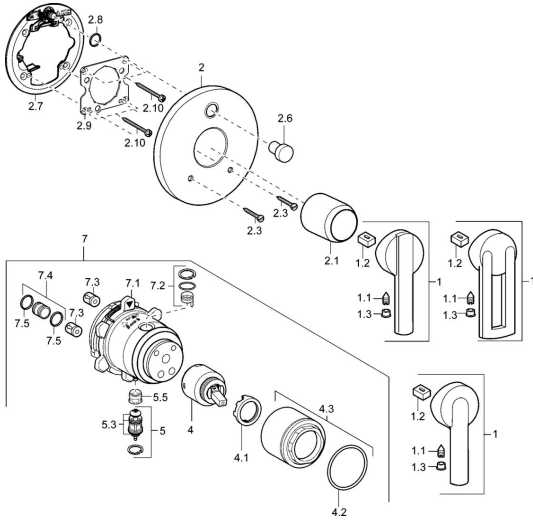

EAN: 4015474147034
static.hansa.com/43843500

Parti di ricambio

SP43843000

	Nome	Codice
1	Leva Cromo Fuori produzione	43880003
1	Leva Cromo Fuori produzione	43890005
1	Leva Cromo Fuori produzione	59913774
1.1	Screw, M5x8, SW2.5	59904755
1.2	Adattatore	59904778
1.3	Tappo Grigio	59912112
2	Piastra, d 135 / d 48 mm Cromo Fuori produzione	59912887
2	Piastra, d 48 mm Fuori produzione	59913079
2.1	Cappuccio Cromo Fuori produzione	59912885
2.3	Screw, M5x25 Cromo	59912881
2.6	Pulsante Cromo Fuori produzione	59912884
2.7	Deviatore Fuori produzione	59913036
2.8	O-ring, d 7.65x1.78	59902337
2.9	Fixing plate	59913034
2.10	Screw, M4.5x80	59912890
4	Cartuccia, 4.0 Classic	59912791
4.1	Temperature adjustment limiter Fuori produzione	59912799
4.2	O-ring, d 40x2	59911507
4.3	Vite eye, M42x1, SW34 Fuori produzione	59912987
5	Deviatore	59912985
5.3	Kit di guarnizione Fuori produzione	59912997
5.5	[IT4426]	59912229
7	Unità funzionale, 4.0 Fuori produzione	59912902
7	Unità funzionale, H/C reversed Fuori produzione	59912977
7.1	Blind nut	59912984
7.2	Valvola	59912986
7.3	Valvola antiriflusso	59905714
7.4	Nipplo di collegamento, (2014-)	59913885
7.5	O-ring, d 14x2	59912982
N.I.	Prolunga, 20 mm	59912754