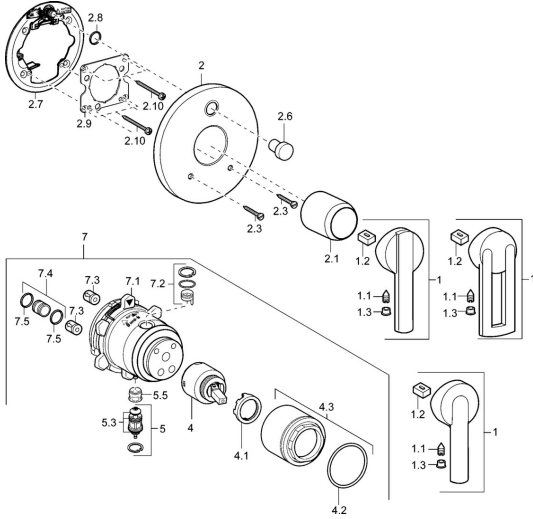

## Ersatzteile

### SP43843000

	Name	Art.-Nr.
1	Hebel Chrom <b>Ausgelaufen</b>	43880003
1	Hebel Chrom <b>Ausgelaufen</b>	43890005
1	Hebel Chrom <b>Ausgelaufen</b>	59913774
1.1	Schraube, M5x8, SW2.5	59904755
1.2	Kunststoffadapter	59904778
1.3	Dekorkappe Grau	59912112
2	Rosette, d 135 / d 48 mm Chrom <b>Ausgelaufen</b>	59912887
2	Rosette, d 48 mm <b>Ausgelaufen</b>	59913079
2.1	Abdeckkappe Chrom <b>Ausgelaufen</b>	59912885
2.3	Schraube, M5x25 Chrom	59912881
2.6	Druckknopf Chrom <b>Ausgelaufen</b>	59912884
2.7	Umsteller, automatisch <b>Ausgelaufen</b>	59913036
2.8	O-Ring, d 7.65x1.78	59902337
2.9	Befestigungsplatte	59913034
2.10	Schraube, M4.5x80	59912890
4	Kartusche, 4.0 Classic	59912791
4.1	Temperatur-Anschlagring <b>Ausgelaufen</b>	59912799
4.2	O-Ring, d 40x2	59911507
4.3	Ringschraube, M42x1, SW34 <b>Ausgelaufen</b>	59912987
5	Umstellung	59912985
5.3	Dichtungskit <b>Ausgelaufen</b>	59912997
5.5	Sitz	59912229
7	Funktionseinheit, 4.0 <b>Ausgelaufen</b>	59912902
7	Funktionseinheit, H/C reversed <b>Ausgelaufen</b>	59912977
7.1	Überwurfmutter	59912984
7.2	Ventil	59912986
7.3	Rückschlagventil	59905714
7.4	Anschlussnippel, (2014-)	59913885
7.5	O-Ring, d 14x2	59912982
N.I.	Verlängerungssatz, 20 mm	59912754