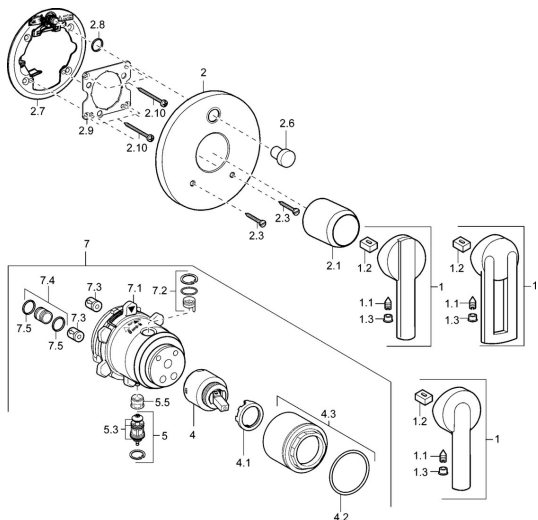

## Náhradní díly

### SP43843000

	Název	Kód
1	Páka Chrom <b>Ukončeno</b>	43880003
1	Páka Chrom <b>Ukončeno</b>	43890005
1	Páka Chrom <b>Ukončeno</b>	59913774
1.1	Šroub, M5x8, SW2.5	59904755
1.2	Kluzné pouzdro (osazené)	59904778
1.3	Záslepka Šedá	59912112
2	Kryt příruby, d 135 / d 48 mm Chrom <b>Ukončeno</b>	59912887
2	Kryt příruby, d 48 mm <b>Ukončeno</b>	59913079
2.1	Krytka Chrom <b>Ukončeno</b>	59912885
2.3	Šroub, M5x25 Chrom	59912881
2.6	Tlačítko Chrom <b>Ukončeno</b>	59912884
2.7	Přepínač <b>Ukončeno</b>	59913036
2.8	O-kroužek, d 7.65x1.78	59902337
2.9	Upevňovací deska	59913034
2.10	Šroub, M4.5x80	59912890
4	Kartuše, 4.0 Classic	59912791
4.1	Temperature adjustment limiter <b>Ukončeno</b>	59912799
4.2	O-kroužek, d 40x2	59911507
4.3	Oční šroub, M42x1, SW34 <b>Ukončeno</b>	59912987
5	Přepínač	59912985
5.3	Těsnící sada <b>Ukončeno</b>	59912997
5.5	Seat	59912229
7	Funkční jednotka, 4.0 <b>Ukončeno</b>	59912902
7	Funkční jednotka, H/C reversed <b>Ukončeno</b>	59912977
7.1	Blind nut	59912984
7.2	Ventilů	59912986
7.3	Zpětný ventil	59905714
7.4	Připojovací šroubení, (2014-)	59913885
7.5	O-kroužek, d 14x2	59912982
N.I.	Nástavec-sada, 20 mm	59912754