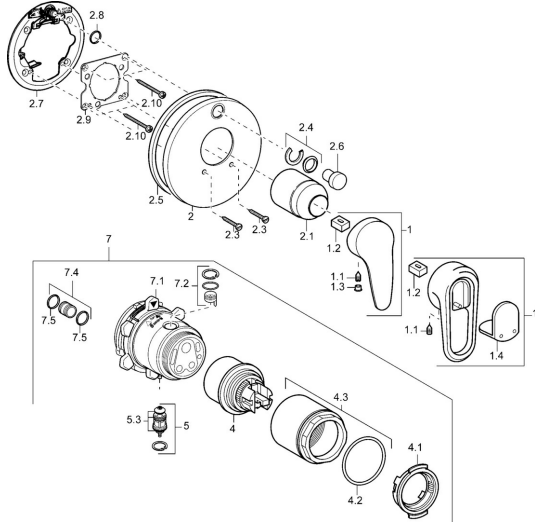

EAN: 4015474114319
static.hansa.com/4384304092

Reserveonderdelen

SP43849040

	Naam	Code
1	Hendel, L=99 mm, (-2011) Chroom	59913768
1	Hendel Chroom/Satijn Stopgezet	5990389592
1	Hendel Chroom Stopgezet	59913771
1	Hendel Chroom/Satijn Stopgezet	5990388292
1.1	Schroef, M5x8, SW2.5	59904755
1.2	Joint klassiek uitloop	59904778
1.3	Plug, hot/cold	59906705
1.4	Sierdop Stopgezet	59911468
2	Afdekplaat Chroom Stopgezet	59912883
2	Afdekplaat, d 170 mm Chroom Stopgezet	59913077
2	Afdekplaat Chroom	59912929
2.1	Kap Chroom	59904820
2.3	Schroef, M5x25 Chroom	59912881
2.4	Kapmet begrenzer keuken	59912924
2.5	Rubberen pakking	59913045
2.6	Snap	59912926
2.7	Fixing part	59912889
2.8	O-ring, d 7.65x1.78	59902337
2.9	Fixing plate	59913034
2.10	Schroef, M4.5x80	59912890
4	Binnenwerk, 4.8 eco	59904601
4.1	Hot water limiter	59904759
4.2	O-ring, 50.52x1.78	59906841
4.3	Schroefoog, M50x1, SW45	59912980
5	Omsteller	59912985
5.3	Dichting Stopgezet	59912997
7	Functional unit Stopgezet	59912907
7	Functional unit, 4.8 Stopgezet	59912898
7.1	Blind nut	59912984
7.2	Klep	59912986
7.4	Aansluitnippel, (2014-)	59913885
7.5	O-ring, d 14x2	59912982
N.I.	Inbouwverlengstuk compleet, 20 mm	59912754