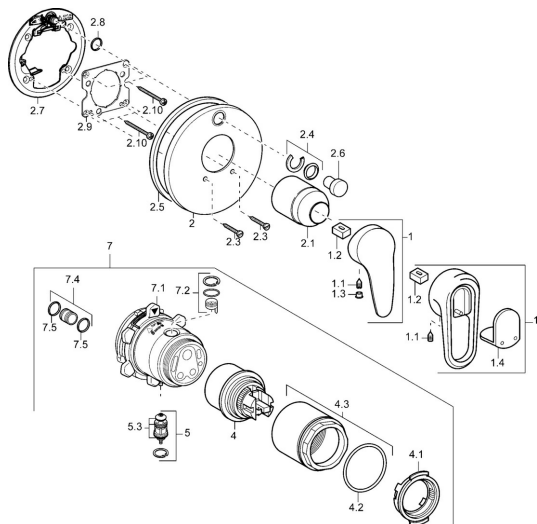

EAN: 4015474114319

static.hansa.com/4384304092

Parti di ricambio

SP43849040

	Nome	Codice
1	Leva, L=99 mm, (-2011) Cromo	59913768
1	Leva Cromo/Satinato Fuori produzione	5990389592
1	Leva Cromo Fuori produzione	59913771
1	Leva Cromo/Satinato Fuori produzione	5990388292
1.1	Screw, M5x8, SW2.5	59904755
1.2	Adattatore	59904778
1.3	Tappo, hot/cold	59906705
1.4	Tappo Fuori produzione	59911468
2	Piastra Cromo Fuori produzione	59912883
2	Piastra, d 170 mm Cromo Fuori produzione	59913077
2	Piastra Cromo	59912929
2.1	Cappuccio Cromo	59904820
2.3	Screw, M5x25 Cromo	59912881
2.4	Pezzi di guida	59912924
2.5	Guarnizione di gomma	59913045
2.6	Snap	59912926
2.7	Fixing part	59912889
2.8	O-ring, d 7.65x1.78	59902337
2.9	Fixing plate	59913034
2.10	Screw, M4.5x80	59912890
4	Cartuccia, 4.8 eco	59904601
4.1	Hot water limiter	59904759
4.2	O-ring, 50.52x1.78	59906841
4.3	Vite eye, M50x1, SW45	59912980
5	Deviatore	59912985
5.3	Kit di guarnizione Fuori produzione	59912997
7	Unità funzionale Fuori produzione	59912907
7	Unità funzionale, 4.8 Fuori produzione	59912898
7.1	Blind nut	59912984
7.2	Valvola	59912986
7.4	Niplo di collegamento, (2014-)	59913885
7.5	O-ring, d 14x2	59912982
N.I.	Prolunga, 20 mm	59912754