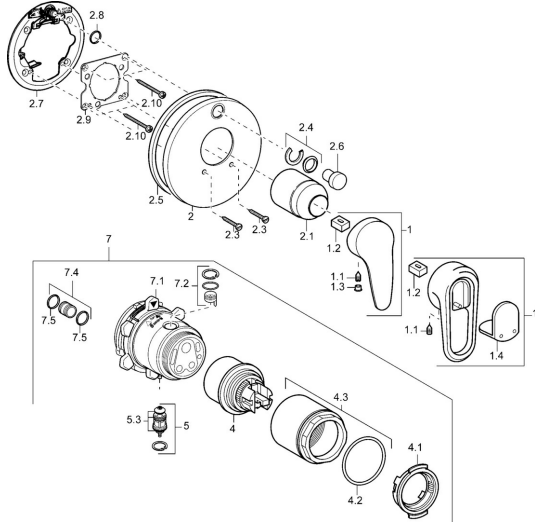

## Ersatzteile

### SP43849040

	Name	Art.-Nr.
1	Hebel, L=99 mm, (-2011) Chrom	59913768
1	Hebel Chrom/Seidenmatt <b>Ausgelaufen</b>	5990389592
1	Hebel Chrom <b>Ausgelaufen</b>	59913771
1	Hebel Chrom/Seidenmatt <b>Ausgelaufen</b>	5990388292
1.1	Schraube, M5x8, SW2.5	59904755
1.2	Kunststoffadapter	59904778
1.3	Blindstopfen, hot/cold	59906705
1.4	Dekorkappe <b>Ausgelaufen</b>	59911468
2	Deckplatte Chrom <b>Ausgelaufen</b>	59912883
2	Deckplatte, d 170 mm Chrom <b>Ausgelaufen</b>	59913077
2	Rosette Chrom	59912929
2.1	Abdeckkappe Chrom	59904820
2.3	Schraube, M5x25 Chrom	59912881
2.4	Begrenzungskappe	59912924
2.5	Gummidichtung	59913045
2.6	Druckknopf	59912926
2.7	Befestigungsteil	59912889
2.8	O-Ring, d 7.65x1.78	59902337
2.9	Befestigungsplatte	59913034
2.10	Schraube, M4.5x80	59912890
4	Kartusche, 4.8 eco	59904601
4.1	Warmwasser Begrenzer	59904759
4.2	O-Ring, 50.52x1.78	59906841
4.3	Ringschraube, M50x1, SW45	59912980
5	Umstellung	59912985
5.3	Dichtungskit <b>Ausgelaufen</b>	59912997
7	Funktionseinheit <b>Ausgelaufen</b>	59912907
7	Funktionseinheit, 4.8 <b>Ausgelaufen</b>	59912898
7.1	Überwurfmutter	59912984
7.2	Ventil	59912986
7.4	Anschlussnippel, (2014-)	59913885
7.5	O-Ring, d 14x2	59912982
N.I.	Verlängerungssatz, 20 mm	59912754