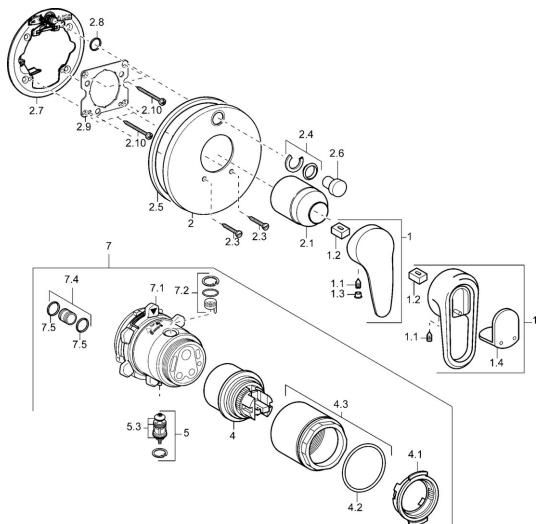

## Náhradné diely

### SP43849040

	Názov	Kód
1	Ovládacia rukoväť, L=99 mm, (-2011) Chróm	59913768
1	Ovládacia rukoväť Chróm/Saténová <b>Ukončené</b>	5990389592
1	Ovládacia rukoväť Chróm <b>Ukončené</b>	59913771
1	Ovládacia rukoväť Chróm/Saténová <b>Ukončené</b>	5990388292
1.1	Skrutka, M5x8, SW2.5	59904755
1.2	Klzné puzdro	59904778
1.3	Plug, hot/cold	59906705
1.4	Záslepka <b>Ukončené</b>	59911468
2	Krycí diel Chróm <b>Ukončené</b>	59912883
2	Krycí diel, d 170 mm Chróm <b>Ukončené</b>	59913077
2	Kryt príruby Chróm	59912929
2.1	Krytka Chróm	59904820
2.3	Skrutka, M5x25 Chróm	59912881
2.4	Krytka Eko drez-kapna	59912924
2.5	Gumové tesnenie	59913045
2.6	Snap	59912926
2.7	Fixing part	59912889
2.8	O-kružok, d 7.65x1.78	59902337
2.9	[SK1669]	59913034
2.10	Skrutka, M4.5x80	59912890
4	Kartuš, 4.8 eco	59904601
4.1	Hot water limiter	59904759
4.2	O-kružok, 50.52x1.78	59906841
4.3	Očné skrutka, M50x1, SW45	59912980
5	Prepínač	59912985
5.3	Tesnenie sada <b>Ukončené</b>	59912997
7	Funkčná jednotka <b>Ukončené</b>	59912907
7	Funkčná jednotka, 4.8 <b>Ukončené</b>	59912898
7.1	Blind nut	59912984
7.2	Ventil	59912986
7.4	Pripojovacie šróbenie, (2014-)	59913885
7.5	O-kružok, d 14x2	59912982
N.I.	Nadstavný segment, 20 mm	59912754