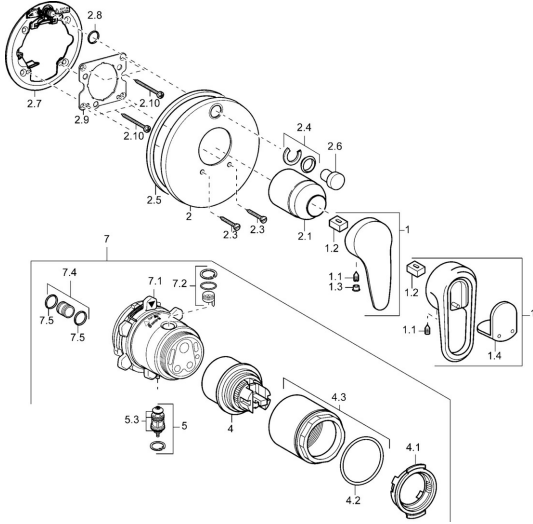

EAN: 4015474114296
static.hansa.com/43843040

Reserveonderdelen

SP43849040

	Naam	Code
1	Hendel, L=99 mm, (-2011) Chroom	59913768
1	Hendel Chroom/Satijn Stopgezet	5990389592
1	Hendel Chroom Stopgezet	59913771
1	Hendel Chroom/Satijn Stopgezet	5990388292
1.1	Schroef, M5x8, SW2.5	59904755
1.2	Joint klassiek uitloop	59904778
1.3	Plug, hot/cold	59906705
1.4	Sierdop Stopgezet	59911468
2	Afdekplaat Chroom Stopgezet	59912883
2	Afdekplaat, d 170 mm Chroom Stopgezet	59913077
2	Afdekplaat Chroom	59912929
2.1	Kap Chroom	59904820
2.3	Schroef, M5x25 Chroom	59912881
2.4	Kapmet begrenzer keuken	59912924
2.5	Rubberen pakking	59913045
2.6	Snap	59912926
2.7	Fixing part	59912889
2.8	O-ring, d 7.65x1.78	59902337
2.9	Fixing plate	59913034
2.10	Schroef, M4.5x80	59912890
4	Binnenwerk, 4.8 eco	59904601
4.1	Hot water limiter	59904759
4.2	O-ring, 50.52x1.78	59906841
4.3	Schroefoog, M50x1, SW45	59912980
5	Omsteller	59912985
5.3	Dichting Stopgezet	59912997
7	Functional unit Stopgezet	59912907
7	Functional unit, 4.8 Stopgezet	59912898
7.1	Blind nut	59912984
7.2	Klep	59912986
7.4	Aansluitnippel, (2014-)	59913885
7.5	O-ring, d 14x2	59912982
N.I.	Inbouwverlengstuk compleet, 20 mm	59912754