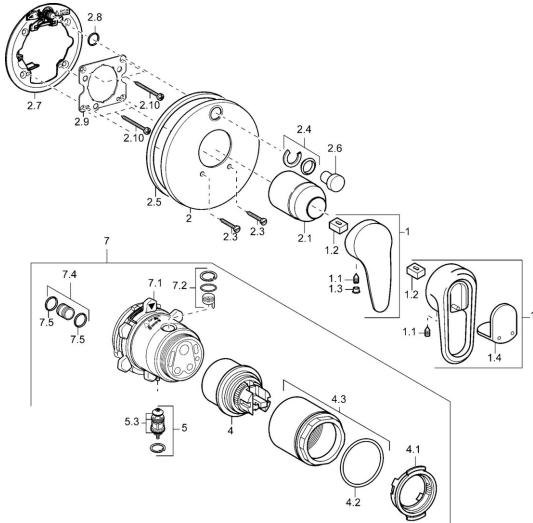

EAN: 4015474114296
static.hansa.com/43843040

Pièces de rechange

SP43849040

	Nom	Code
1	Levier, L=99 mm, (-2011) Chrome	59913768
1	Levier Chrome/Satin Arrêté	5990389592
1	Levier Chrome Arrêté	59913771
1	Levier Chrome/Satin Arrêté	5990388292
1.1	Vis, M5x8, SW2.5	59904755
1.2	Kit de joints pour bec	59904778
1.3	Bouchon cache trou, hot/cold	59906705
1.4	Capuchon Arrêté	59911468
2	Rosaces Chrome Arrêté	59912883
2	Rosaces, d 170 mm Chrome Arrêté	59913077
2	Rosaces Chrome	59912929
2.1	Chape Chrome	59904820
2.3	Vis, M5x25 Chrome	59912881
2.4	Chape crantée	59912924
2.5	Joint en caoutchouc	59913045
2.6	Snap	59912926
2.7	Pièce de fixation	59912889
2.8	Joint, d 7.65x1.78	59902337
2.9	Fixing plate	59913034
2.10	Vis, M4.5x80	59912890
4	Cartouche, 4.8 eco	59904601
4.1	Hot water limiter	59904759
4.2	Joint, 50.52x1.78	59906841
4.3	Vis Loop, M50x1, SW45	59912980
5	Inverseur	59912985
5.3	Set de fixation pour bec Arrêté	59912997
7	Unité fonctionnelle Arrêté	59912907
7	Unité fonctionnelle, 4.8 Arrêté	59912898
7.1	Blind nut	59912984
7.2	Vanne	59912986
7.4	Mamelon de raccordement, (2014-)	59913885
7.5	Joint, d 14x2	59912982
N.I.	Rallonge pour mitigeur encastrés, 20 mm	59912754