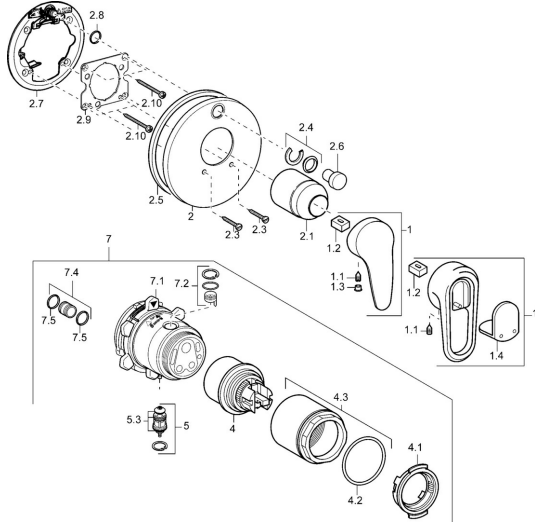

EAN: 4015474114296
static.hansa.com/43843040

Ersatzteile

SP43849040

	Name	Art.-Nr.
1	Hebel, L=99 mm, (-2011) Chrom	59913768
1	Hebel Chrom/Seidenmatt Ausgelaufen	5990389592
1	Hebel Chrom Ausgelaufen	59913771
1	Hebel Chrom/Seidenmatt Ausgelaufen	5990388292
1.1	Schraube, M5x8, SW2.5	59904755
1.2	Kunststoffadapter	59904778
1.3	Blindstopfen, hot/cold	59906705
1.4	Dekorkappe Ausgelaufen	59911468
2	Deckplatte Chrom Ausgelaufen	59912883
2	Deckplatte, d 170 mm Chrom Ausgelaufen	59913077
2	Rosette Chrom	59912929
2.1	Abdeckkappe Chrom	59904820
2.3	Schraube, M5x25 Chrom	59912881
2.4	Begrenzungskappe	59912924
2.5	Gummidichtung	59913045
2.6	Druckknopf	59912926
2.7	Befestigungsteil	59912889
2.8	O-Ring, d 7.65x1.78	59902337
2.9	Befestigungsplatte	59913034
2.10	Schraube, M4.5x80	59912890
4	Kartusche, 4.8 eco	59904601
4.1	Warmwasser Begrenzer	59904759
4.2	O-Ring, 50.52x1.78	59906841
4.3	Ringschraube, M50x1, SW45	59912980
5	Umstellung	59912985
5.3	Dichtungskit Ausgelaufen	59912997
7	Funktionseinheit Ausgelaufen	59912907
7	Funktionseinheit, 4.8 Ausgelaufen	59912898
7.1	Überwurfmutter	59912984
7.2	Ventil	59912986
7.4	Anschlussnippel, (2014-)	59913885
7.5	O-Ring, d 14x2	59912982
N.I.	Verlängerungssatz, 20 mm	59912754