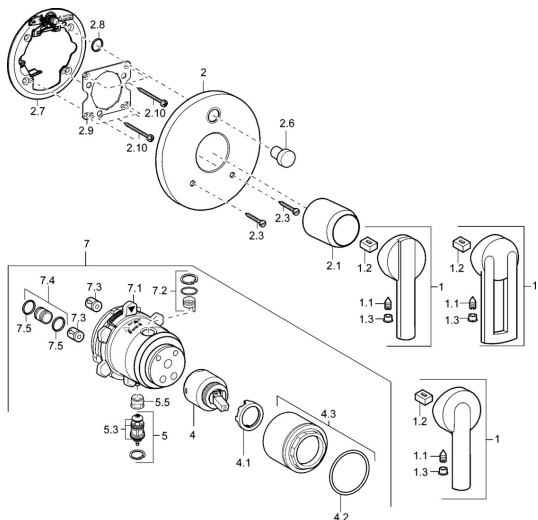

EAN: 4015474115057
static.hansa.com/43843000

Náhradné diely

SP43843000

	Názov	Kód
1	Ovládacia rukoväť Chróm Ukončené	43880003
1	Ovládacia rukoväť Chróm Ukončené	43890005
1	Ovládacia rukoväť Chróm Ukončené	59913774
1.1	Skrutka, M5x8, SW2.5	59904755
1.2	Klzné puzdro	59904778
1.3	Záslepka Sivá	59912112
2	Kryt príruby, d 135 / d 48 mm Chróm Ukončené	59912887
2	Kryt príruby, d 48 mm Ukončené	59913079
2.1	Krytka Chróm Ukončené	59912885
2.3	Skrutka, M5x25 Chróm	59912881
2.6	Tlačidlo Chróm Ukončené	59912884
2.7	Prepínač Ukončené	59913036
2.8	O-krúžok, d 7.65x1.78	59902337
2.9	[SK1669]	59913034
2.10	Skrutka, M4,5x80	59912890
4	Kartuš, 4.0 Classic	59912791
4.1	Temperature adjustment limiter Ukončené	59912799
4.2	O-krúžok, d 40x2	59911507
4.3	Očné skrutka, M42x1, SW34 Ukončené	59912987
5	Prepínač	59912985
5.3	Tesnenie sada Ukončene	59912997
5.5	[SK4426]	59912229
7	Funkčná jednotka, 4.0 Ukončené	59912902
7	Funkčná jednotka, H/C reversed Ukončené	59912977
7.1	Blind nut	59912984
7.2	Ventil	59912986
7.3	Spätný ventil	59905714
7.4	Pripojovacie šróbenie, (2014-)	59913885
7.5	O-krúžok, d 14x2	59912982
N.I.	Nadstavný segment, 20 mm	59912754