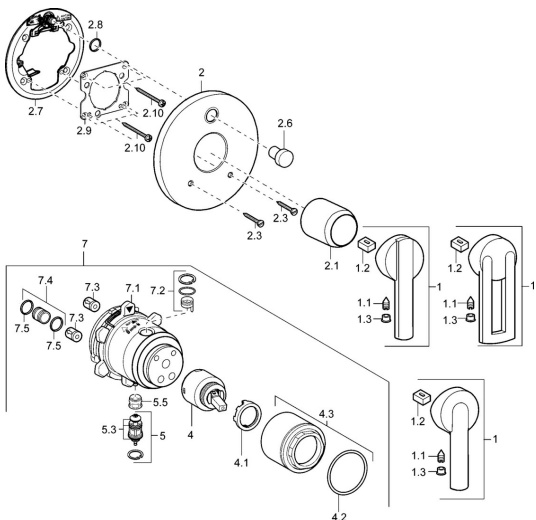

## Parti di ricambio

### SP43843000

	Nome	Codice
1	Leva Cromo <b>Fuori produzione</b>	43880003
1	Leva Cromo <b>Fuori produzione</b>	43890005
1	Leva Cromo <b>Fuori produzione</b>	59913774
1.1	Screw, M5x8, SW2.5	59904755
1.2	Adattatore	59904778
1.3	Tappo Grigio	59912112
2	Piastra, d 135 / d 48 mm Cromo <b>Fuori produzione</b>	59912887
2	Piastra, d 48 mm <b>Fuori produzione</b>	59913079
2.1	Cappuccio Cromo <b>Fuori produzione</b>	59912885
2.3	Screw, M5x25 Cromo	59912881
2.6	Pulsante Cromo <b>Fuori produzione</b>	59912884
2.7	Deviatore <b>Fuori produzione</b>	59913036
2.8	O-ring, d 7.65x1.78	59902337
2.9	Fixing plate	59913034
2.10	Screw, M4.5x80	59912890
4	Cartuccia, 4.0 Classic	59912791
4.1	Temperature adjustment limiter <b>Fuori produzione</b>	59912799
4.2	O-ring, d 40x2	59911507
4.3	Vite eye, M42x1, SW34 <b>Fuori produzione</b>	59912987
5	Deviatore	59912985
5.3	Kit di guarnizione <b>Fuori produzione</b>	59912997
5.5	[IT4426]	59912229
7	Unità funzionale, 4.0 <b>Fuori produzione</b>	59912902
7	Unità funzionale, H/C reversed <b>Fuori produzione</b>	59912977
7.1	Blind nut	59912984
7.2	Valvola	59912986
7.3	Valvola antiriflusso	59905714
7.4	Nipplo di collegamento, (2014-)	59913885
7.5	O-ring, d 14x2	59912982
N.I.	Prolunga, 20 mm	59912754