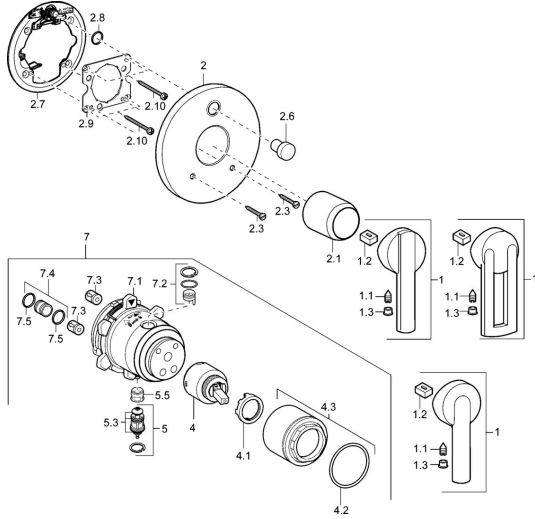

EAN: 4015474115057
static.hansa.com/43843000

Ersatzteile

SP43843000

	Name	Art.-Nr.
1	Hebel Chrom Ausgelaufen	43880003
1	Hebel Chrom Ausgelaufen	43890005
1	Hebel Chrom Ausgelaufen	59913774
1.1	Schraube, M5x8, SW2.5	59904755
1.2	Kunststoffadapter	59904778
1.3	Dekorkappe Grau	59912112
2	Rosette, d 135 / d 48 mm Chrom Ausgelaufen	59912887
2	Rosette, d 48 mm Ausgelaufen	59913079
2.1	Abdeckkappe Chrom Ausgelaufen	59912885
2.3	Schraube, M5x25 Chrom	59912881
2.6	Druckknopf Chrom Ausgelaufen	59912884
2.7	Umsteller, automatisch Ausgelaufen	59913036
2.8	O-Ring, d 7.65x1.78	59902337
2.9	Befestigungsplatte	59913034
2.10	Schraube, M4.5x80	59912890
4	Kartusche, 4.0 Classic	59912791
4.1	Temperatur-Anschlagring Ausgelaufen	59912799
4.2	O-Ring, d 40x2	59911507
4.3	Ringschraube, M42x1, SW34 Ausgelaufen	59912987
5	Umstellung	59912985
5.3	Dichtungskit Ausgelaufen	59912997
5.5	Sitz	59912229
7	Funktionseinheit, 4.0 Ausgelaufen	59912902
7	Funktionseinheit, H/C reversed Ausgelaufen	59912977
7.1	Überwurfmutter	59912984
7.2	Ventil	59912986
7.3	Rückschlagventil	59905714
7.4	Anschlussnippel, (2014-)	59913885
7.5	O-Ring, d 14x2	59912982
N.I.	Verlängerungssatz, 20 mm	59912754