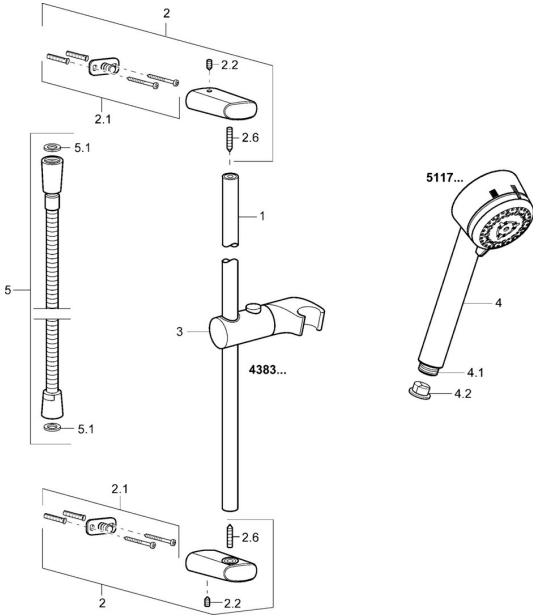

EAN: 4015474105560
static.hansa.com/43830190

Náhradné diely

SP43830190

	Názov	Kód
2	Držiak sprchy potrubia Ukončené	59912842
2.1	Upevňovací set Ukončené	59912081
2.2	Skrutka, M5x6, SW2.5	59912617
3	Držiak sprchy Chróm Ukončené	59912085
4	Ručná sprcha Chróm Ukončené	51170200
4.1	Šróbenie pre pripojenie hadice, G1/2 Ukončené	59912237
4.2	Filtre	59906859
5	Sprchová hadica, L=1600 Chróm	04120500
5.1	Tesniaci krúžok, d 21x12x2	59912304